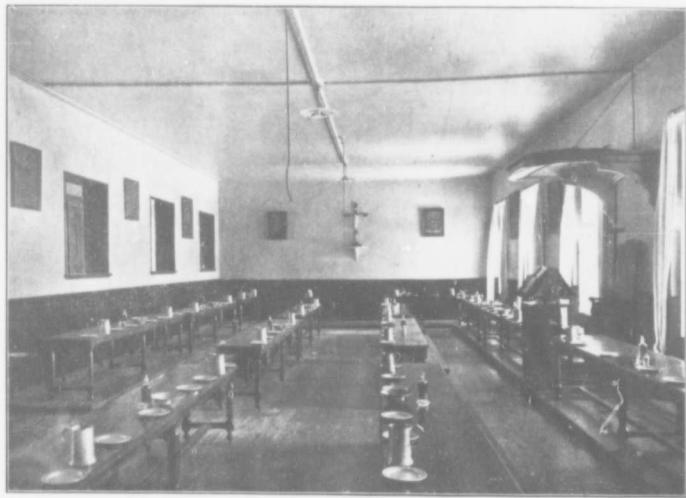

CHOEUR DES RELIGIEUSES

CHOEUR DES RELIGIEUSES

RELIGIEUSES AU CHOEUR

SŒUR ST-JOSEPH  
(DOYENNE DE LA COMMUNAUTÉ) 94 ANS

RÉFECTOIRE DES RELIGIEUSES

RELIGIEUSES AU RÉFECTOIRE

CUISINE DE LA COMMUNAUTÉ

CORRIDOR DU NOVICIAT