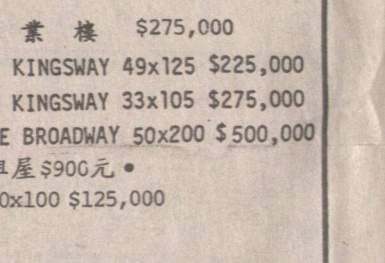

梁太 JENNY LEUNG 住宅電話: 437-9733