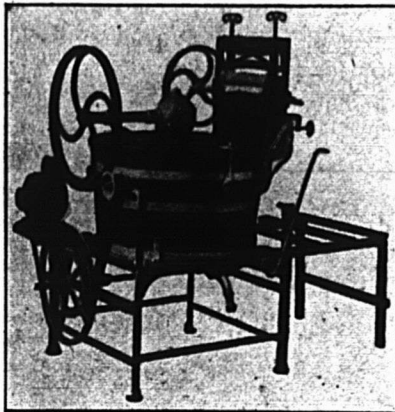

Tenez-vous cette
HYDRO LAVEUSE SUR BANC ELECTRIQUE

Maxwell ?

VOICI une ligne de vente excellente pour votre commerce de haute classe — une laveuse et tordeuse combinées. La "Hydro"

Maxwell est manoeuvrée par un moteur de huit chevaux-vapeur qui peut se viser à toute commutation ordinaire. La tordeuse peut se déplacer comme on le désire. Toujours sous un parfait contrôle. Peut être mise en marche par moteur à gazoline, si on le veut. Lave les tissus les plus délicats sans aucun