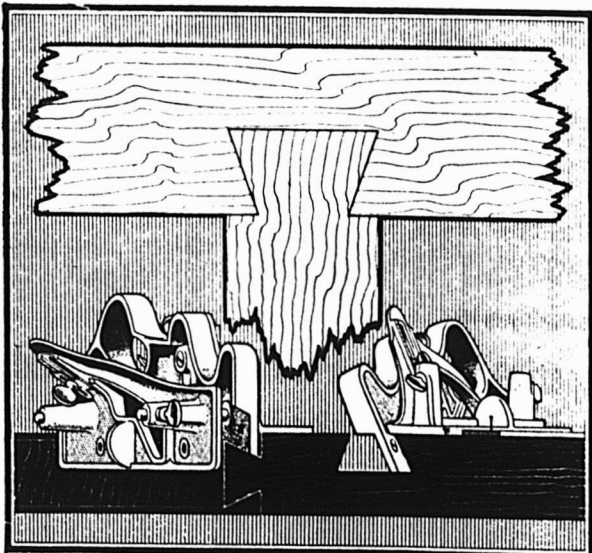

Nos Scies
sont trempées
au moyen
d'un procédé
secret.

Satisfaction
garantie.

THE MAPLE LEAF SAW WORKS SHURLY-DIETRICH CO., LIMITED, Galt, Ont.

Stanley Tools

"444"

UN RABOT COMBINAISON POUR QUEUE D'ARONDE ET MORTAISE.