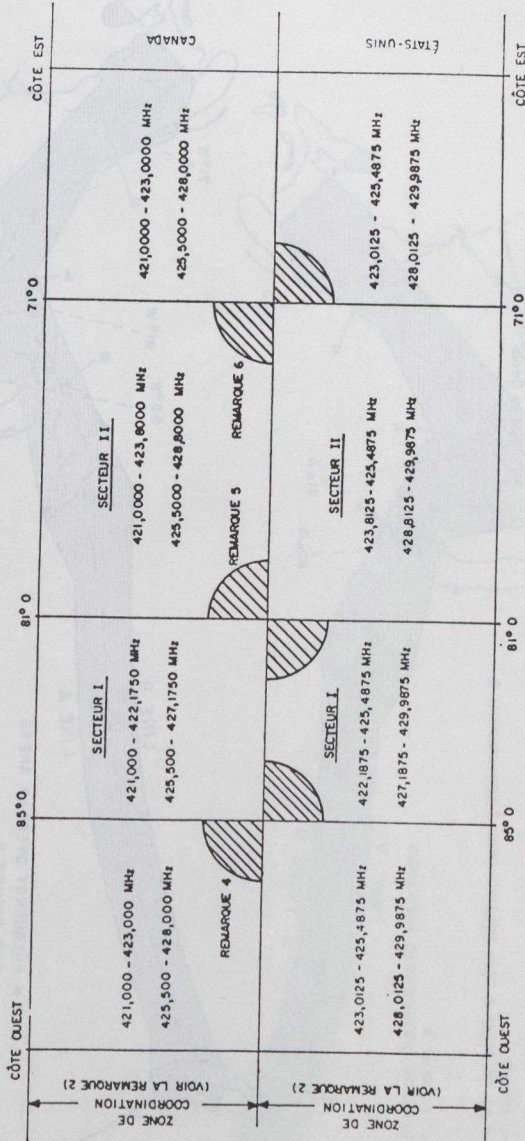

Figure 1

**ARRANGEMENT CANADO-AMÉRICAIN DE PARTAGE:  
BANDE DE 421 À 430 MHz;**

- REMARQUES: 1. TOUTES LES FRÉQUENCES SONT EN MÉGAHERTZ.  
 2. ASSIGNATIONS DE FRÉQUENCES DANS LA ZONE ALASKA-COLOMBIE-BRITANNIQUE/YUKON EXCLUES. VOIR LE PARAGRAPHE 2.3  
 3. LES ASSIGNATIONS DE FRÉQUENCES SONT ASSUÉTIÉES AUX EXIGENCES ÉNONCÉES À L'ANNEXE C.  
 4. ZONE DE CHEVAUCHEMENT À 85°0: BANDES DE FRÉQUENCES TOUCHÉES 422,1875 - 423,0000; 427,1875 - 428,0000 MHz.  
 5. ZONE DE CHEVAUCHEMENT À 81°0: BANDES DE FRÉQUENCES TOUCHÉES 422,1875 - 423,8000; 427,1875 - 428,8000 MHz.  
 6. ZONE DE CHEVAUCHEMENT À 71°0: BANDES DE FRÉQUENCES TOUCHÉES 423,0125 - 423,8000; 428,0125 - 428,8000