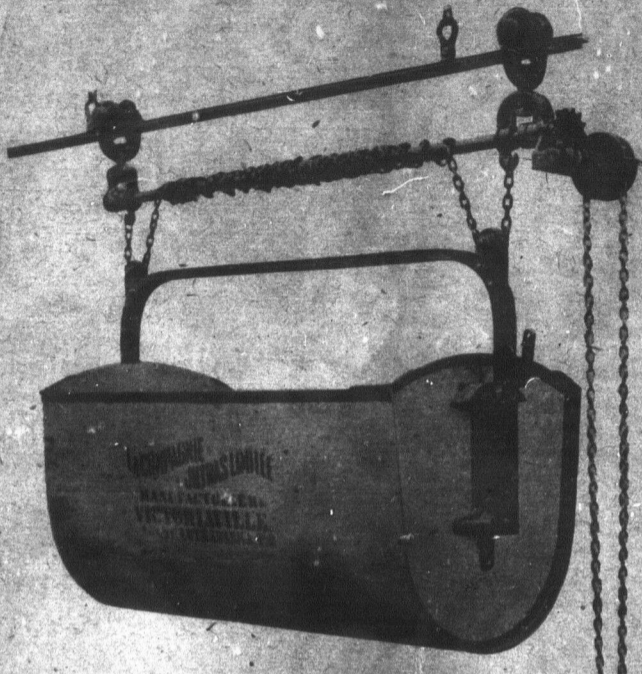

CHARRIOT "JUTRAS"

LE PLACEMENT
AVANTAGEUX
DU JOUR

Si, certains de nos cultivateurs qui ne possèdent pas de charriots à fumier, à l'heure qu'il est, c'est parce qu'ils n'ont pas fait connaissance, avec

Le Charriot à litière "JUTRAS"

Il est de dimensions voulues pour répondre à toute exigence, il est fabriqué en bonne tôle galvanisée No 20, et renforcé avec du fer anglé.

Ne contient pas de parties inutiles—traction très douce.

Demandez notre Circulaire descriptive illustrant le charriot et tous les accessoires.

LA LAITERIE DE QUEBEC

75 AVENUE DU SACRE-COEUR

- QUEBEC -

UNE NECESSITE
SUR LA FERME

Le Moulin à Vent IDEAL à double engrenage est reconnu par les cultivateurs comme étant supérieur à toutes les autres marques. Son engrenage est double. Sa charpente toute en acier en garantit le bon fonctionnement et la durée.