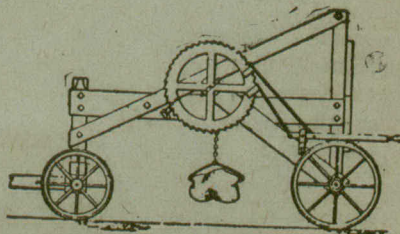

6-16-20 WORLD MEDICAL ELECTRIC CO., LONDON, ONT.

LUMP JAW.

*Est maintenant guérissable.
Sur-Vif et pour de bon.*

**FLEMING BROS., Chimistes,
St-George, Ont.**

ont un remède qui guérit vivement les
cas les plus opiniâtres. Fourni par la
poste sur bonne garantie. Prix \$2.00.
Information et renseignement gratis.
Mentionnez ce journal. 6-28-20

Le Nouvel Arrache-Pierres et Souches Breveté de LEMIRE.

Capable de soulever 18,000 lbs.
N'a pas d'egal.

Pour soulever et porter des pierres, etc., les placer pour cons-
truire des clôtures jusqu'à 5 pieds de hauteur et laisser la terre
propre pour les faucheuses et les moissonneuses.