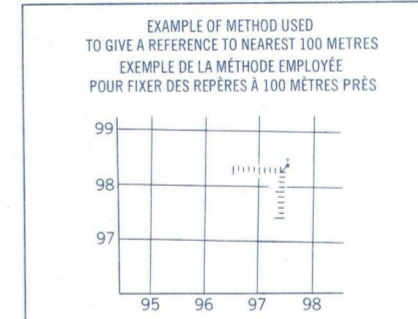

TABLEAU D'ASSEMBLAGE DU SYSTÈME NATIONAL DE RÉFÉRENCE CARTOGRAPHIQUE

74 D4	74 D3	74 D2
73 M13	73 M14	73 M15
73 M12	73 M11	73 M10

INDEX TO ADJOINING MAPS OF THE NATIONAL TOPOGRAPHIC SYSTEM