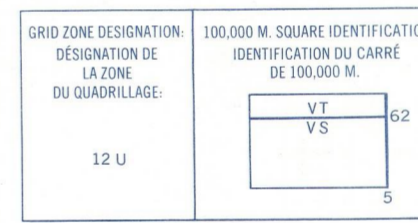

TABLEAU D'ASSEMBLAGE DU SYSTÈME NATIONAL DE RÉFÉRENCE CARTOGRAPHIQUE

74 D4	74 D3	74 D2
73 M13	73 M14	73 M15
73 M12	73 M11	73 M10

INDEX TO ADJOINING MAPS OF THE NATIONAL TOPOGRAPHIC SYSTEM