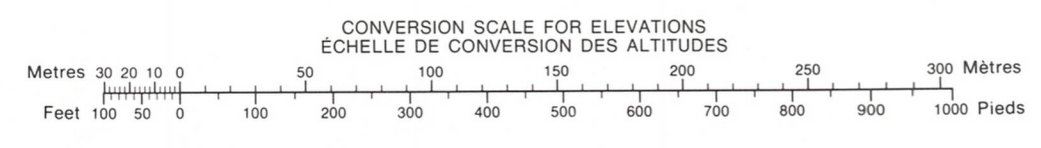

METRIC/MÉTRIQUE

LEGEND - LÉGENDE

Legend table with symbols and descriptions for various features like roads, railways, bridges, and terrain types.

GLOSSARY - GLOSSAIRE

Small glossary table with terms like 'ROCKY REEF' and 'ROCKY LEDGE'.

EXAMPLE OF METHOD USED TO GIVE A REFERENCE TO NEAREST 100 METRES... (Detailed instructions for grid reference in both English and French.)

Table of map sheet coordinates: 56 A/6, 56 A/7, 56 A/8, 56 A/3, 56 A/2, 56 A/1, 55 P/14, 55 P/15, 55 P/16.

ONE THOUSAND METRE UNIVERSAL TRANSVERSE MERCATOR GRID ZONE 16 QUADRILLAGE DE MILLE MÈTRES TRANSVERSE UNIVERSEL DE MERCATOR

THE MAGNETIC COMPASS MAY BE ERRATIC IN THIS AREA LA BOUSOLE SERA PEUT-ÊTRE INSTABLE DANS CETTE RÉGION

PRODUCED BY THE SURVEYS AND MAPPING BRANCH... DEPARTMENT OF ENERGY, MINES AND RESOURCES... OTTAWA, PUBLISHED IN 1982.

ELEVATIONS IN METRES ABOVE MEAN SEA LEVEL... 10 METRES... NORTH AMERICAN DATUM 1987... TRANSVERSE MERCATOR PROJECTION

LAKE OF ISLANDS DISTRICT OF KEWATIN NORTHWEST TERRITORIES Scale 1:50 000 Échelle

ALTITUDES EN MÈTRES... ÉQUIDISTANCE DES COURBES... 10 MÈTRES... PROJECTION TRANSVERSE DE MERCATOR

ÉTABLI PAR LA DIRECTION DES LÈVES ET DE LA CARTOGRAPHIE... MINISTÈRE DE L'ÉNERGIE, DES MINES ET DES RESSOURCES.

LES CARTES SONT EN VENTE AU BUREAU DES CARTES DU CANADA... MINISTÈRE DE L'ÉNERGIE, DES MINES ET DES RESSOURCES.