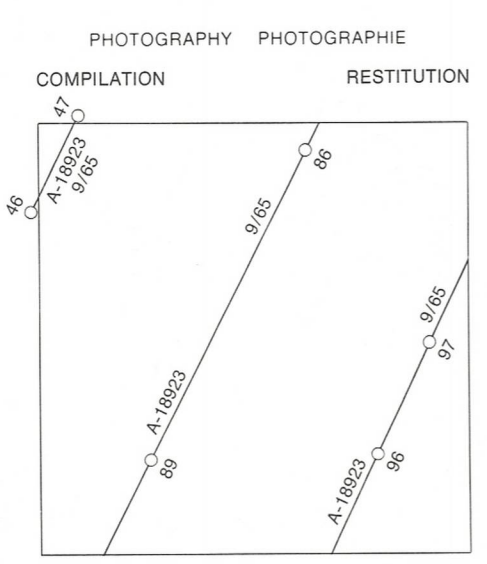

GLOSSARY - GLOSSAIRE

Small glossary table with terms like 'ROCKY REEF' and 'ROCKY LEDGE'.

EXAMPLE OF METHOD USED TO GIVE A REFERENCE TO NEAREST 100 METRES... (Detailed instructions for grid reference in both English and French.)

Table of map sheet coordinates: 56 A/6, 56 A/7, 56 A/8, 56 A/3, 56 A/2, 56 A/1, 55 P/14, 55 P/15, 55 P/16.

ONE THOUSAND METRE UNIVERSAL TRANSVERSE MERCATOR GRID ZONE 16 QUADRILLAGE DE MILLE MÈTRES TRANSVERSE UNIVERSEL DE MERCATOR

THE MAGNETIC COMPASS MAY BE ERRATIC IN THIS AREA LA BOUSOLE SERA PEUT-ÊTRE INSTABLE DANS CETTE RÉGION