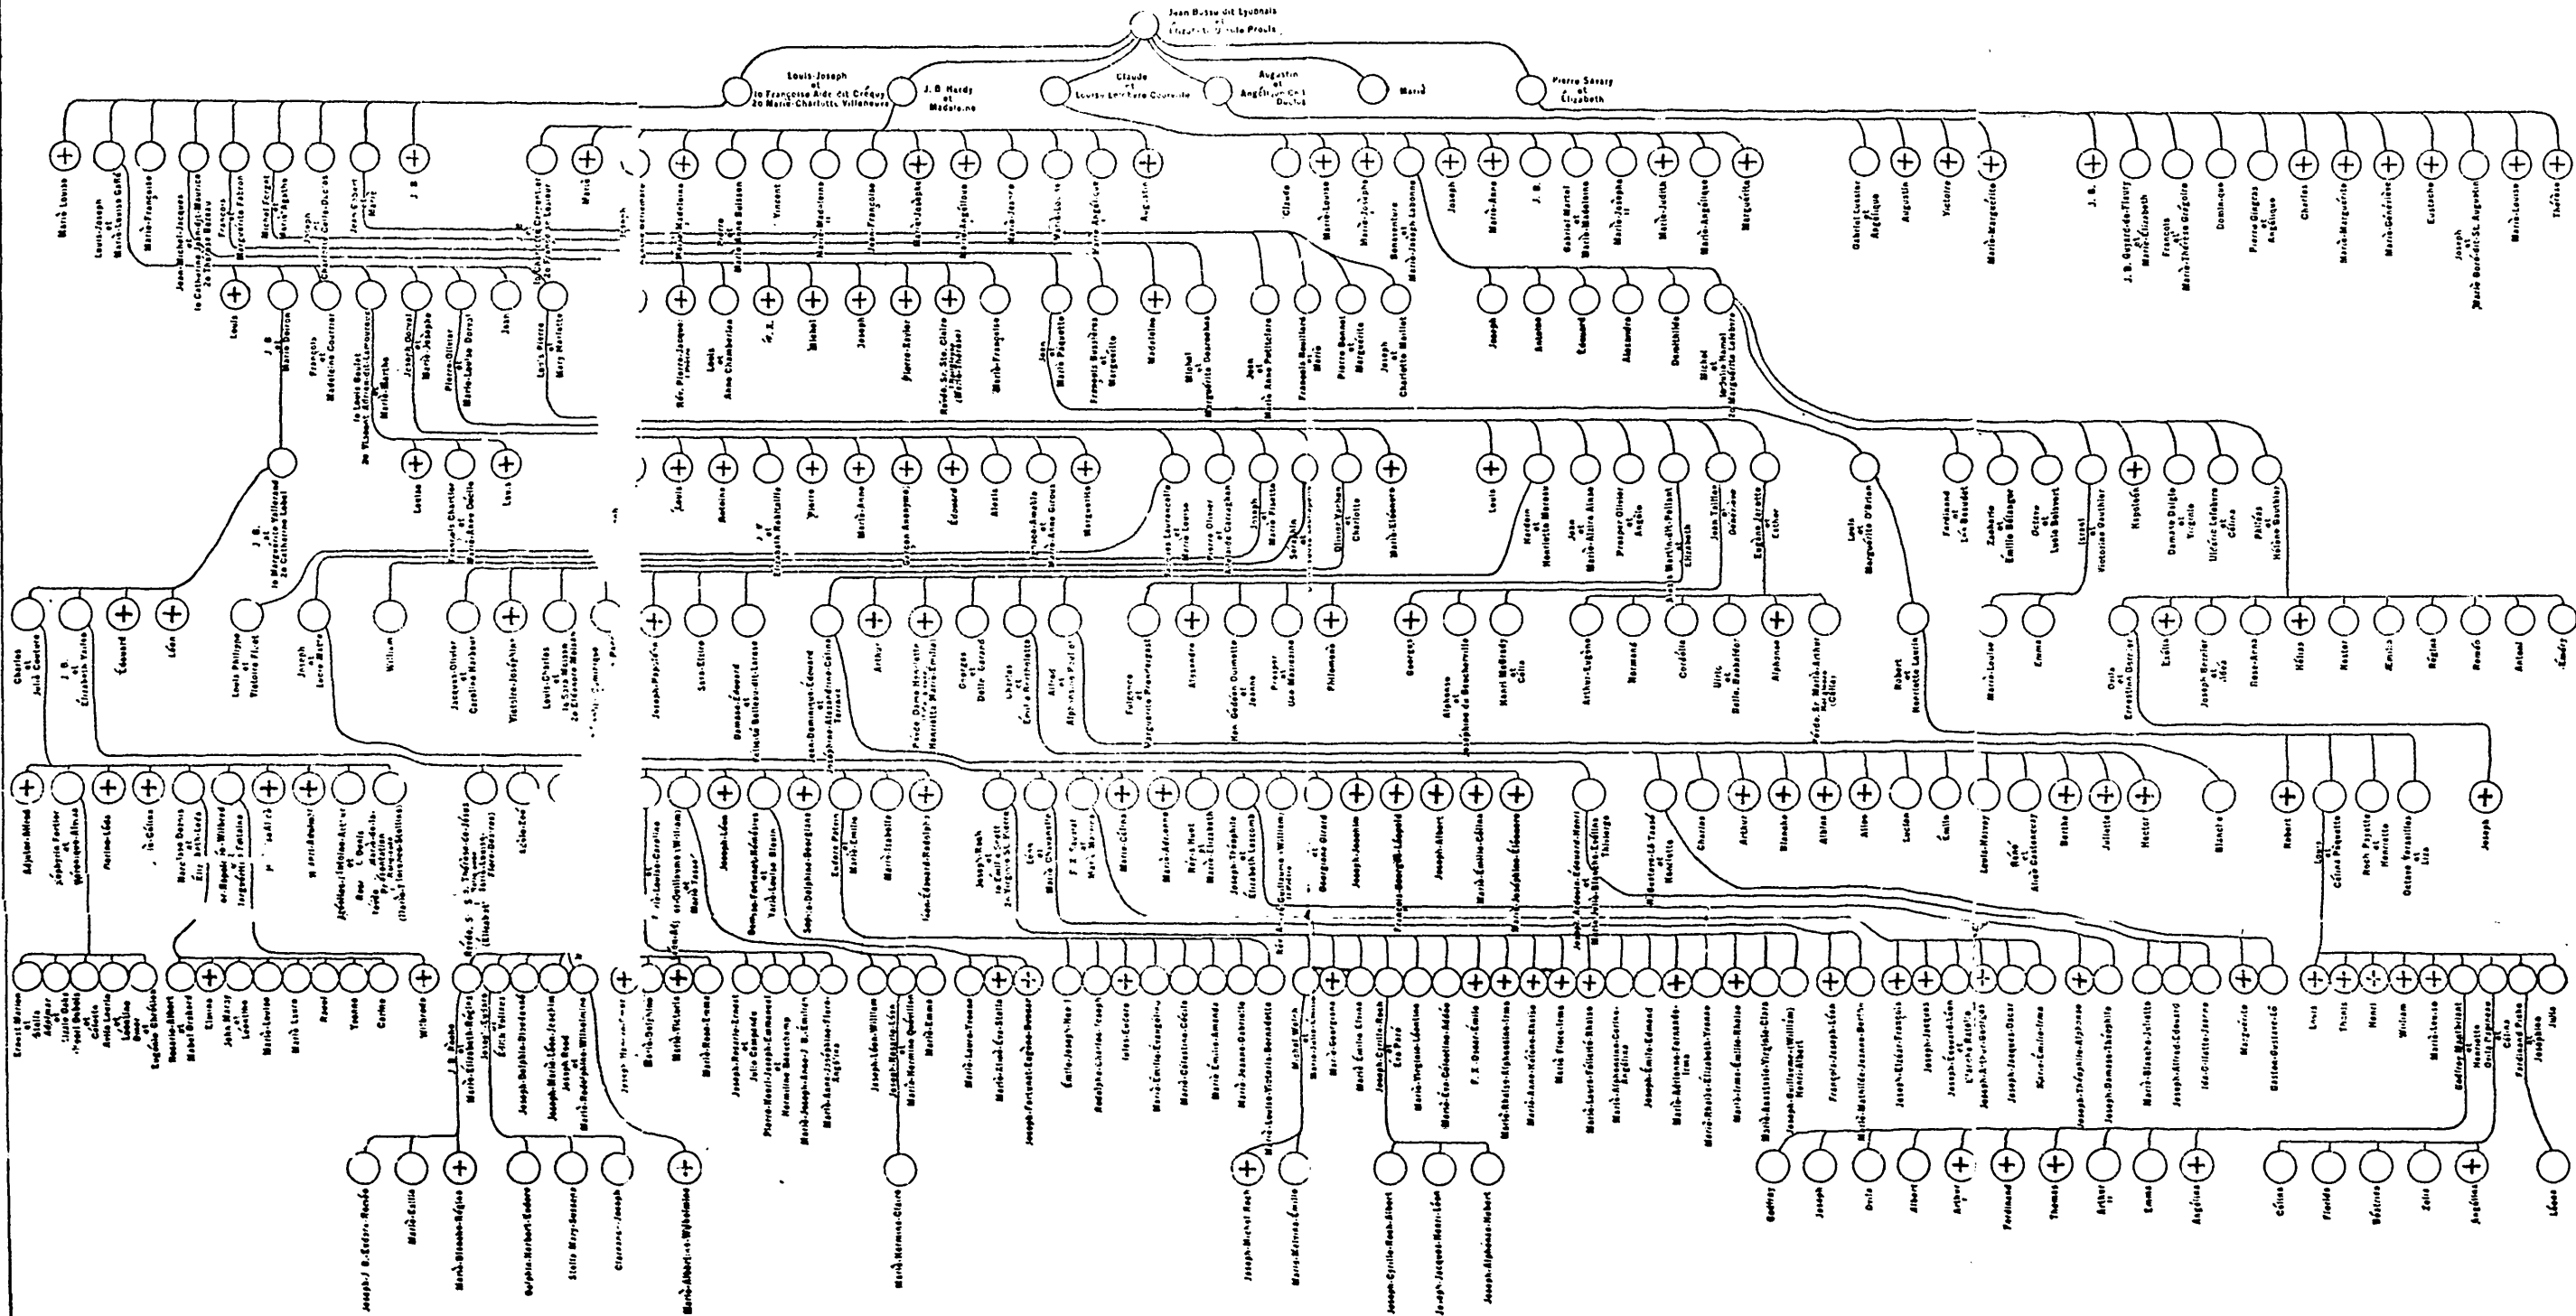

GÉNÉALOGIE DE LA FAMILLE LYONNAIS EN CANADA. 1700 À 1900.

M.B. Le signe + indique ceux et celles qui sont morts sans avoir contracté mariage. A.G. LYONNAIS P.TRE. CURÉ. S'ALBERT. 1 MAI. 1900.