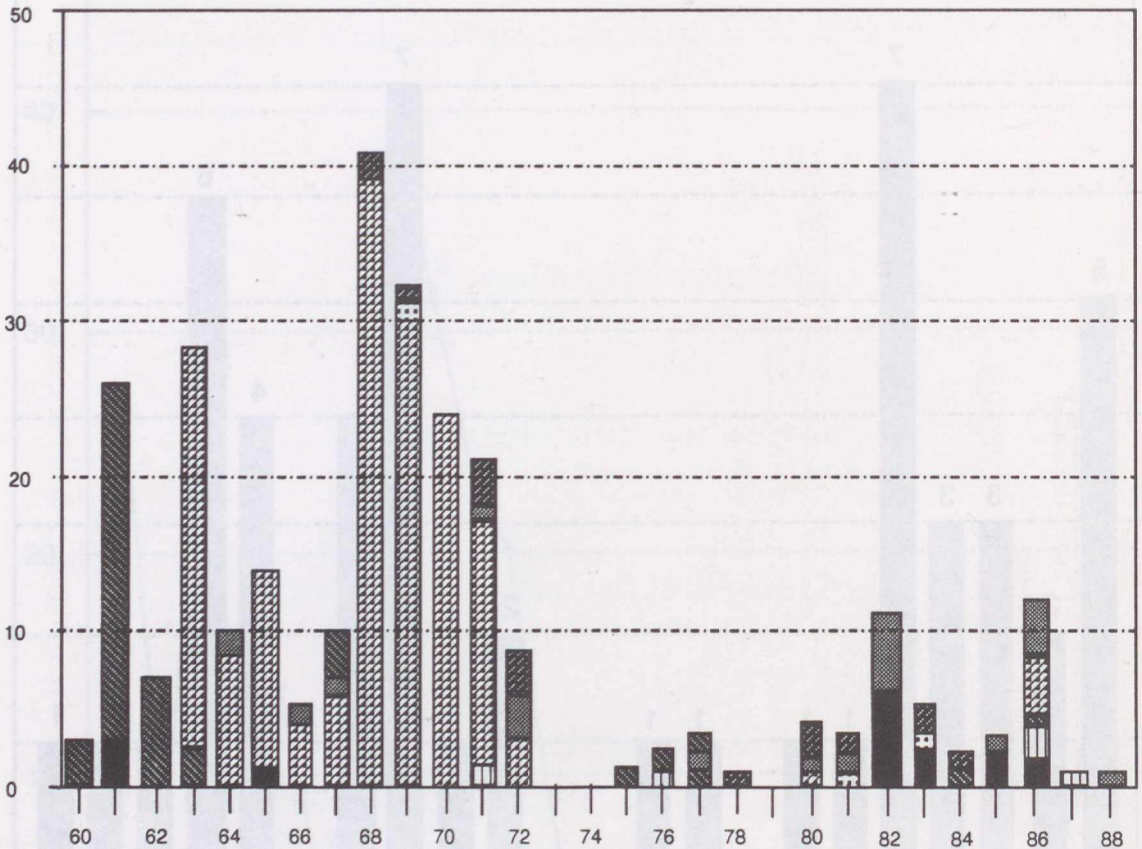

LES TYPES DE GROUPES TERRORISTES AU CANADA

1960-1988

REMARQUE:

Ce graphique a été reproduit par le Comité du Sénat sur la base de données provisoires et non validées par le Ministère du Solliciteur général dans le but de fournir un aperçu général de l'évolution du terrorisme au Canada. Ce graphique ne doit pas être considéré comme étant représentatif de l'opinion du Ministère ni faire l'objet d'une interprétation statistique.