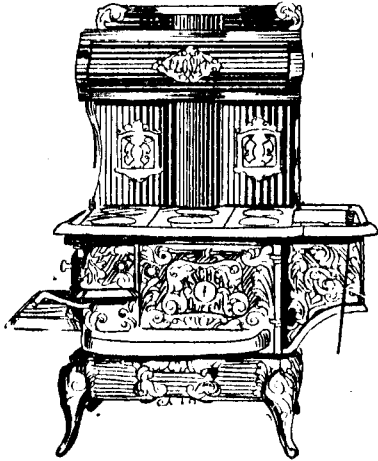

Vous voulez un poele sur le- quel vous pouvez compter

C'est pourquoi nous vous recommandons **Le " KITCHEN QUEEN "**

Assurément, la demande rapidement croissante de cette grande sorte de poêle est la meilleure garantie que nous puissions vous offrir pour l'absolue satisfaction qu'elle donne partout. Le "Kitchen Queen" est fabriqué par la plus grande fonderie de poêles au Canada—spécialement pour la maison Eaton—et en quantité énorme. Nous avons réussi à faire de cette fonderie la plus grande entreprise pécuniaire possible en fait de poêles.

très dispendieuse ornementation.

Le "Kitchen Queen" cuit parfaitement par une disposition faisant venir la chaleur du fourneau pour entourer le four deux fois avant qu'elle pénètre dans le tuyau—donnant ainsi ce que les cuisiniers appellent une chaleur circulaire, la base même de toute cuisson réussie. Il est aussi un grand facteur dans l'économie du combustible.

La boîte à feu est faite d'après le dernier modèle à double grille permettant de faire sans difficulté le changement du charbon au bois.

Ce poêle est construit de manière à durer toute une vie d'homme. C'est certainement un poêle que vous n'abandonnerez pas lorsque vous en aurez expérimenté la valeur.

Une forme à six endroits No. 9, pour la cuisson et possède 2 x 2x 11½ pouces d'ouverture, prenant une très considérable fournée de pâtisserie ou de viande.

Prix EATON.....\$24.50
 Avec grand four..... 32.00
 Avec grand four et réservoir..... 37.00
 Thermomètre, extra.....\$1.00
 Récipient pour l'eau, extra... 3.00