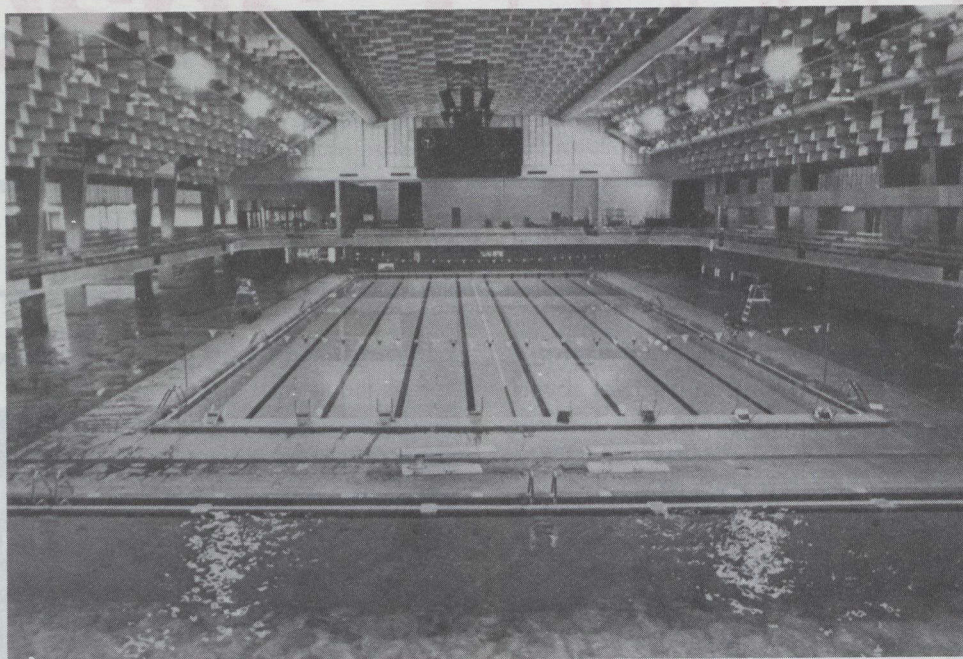

L'Université de l'Alberta, à Edmonton, est renommée pour sa faculté d'éducation physique et des loisirs, ainsi que pour son hôpital universitaire. Elle partagera avec la Ville d'Edmonton la responsabilité d'accueillir les Jeux mondiaux universitaires.

Une nouvelle résidence d'étudiants, actuellement en construction, augmentera de 365 unités les possibilités d'hébergement de l'Université. Un centre sportif universitaire, aussi en construction, comprendra 10 000 sièges.

Plusieurs compétitions d'*Universiade 83* auront lieu dans les installations sportives de l'Université.

Résultats par ordinateur

Une compagnie d'Ottawa, Digital Equipment of Canada Limited (DEC), fournira à *Universiade 83* un réseau de transmission des résultats géré par ordinateur.

L'ordinateur, situé au centre-ville d'Edmonton, sera relié directement par lignes téléphoniques au tableau des résultats du stade du Commonwealth, lieu des compétitions d'athlétisme, l'équipement de chronométrage du Kinsmen Aquatic Center (Centre nautique Kinsmen), ainsi qu'à 90 terminaux installés à différents endroits de la ville. Les résultats, les statistiques et les informations générales des événements seront compilés et enregistrés par des terminaux installés sur les lieux mêmes des compétitions et reliés au

Le centre nautique Kinsmen, lieu des épreuves de natation, de plongeon et de water-polo.

système électronique de chronométrage et de pointage.

De plus, des informations complètes sur les athlètes, leurs pays d'origine, les listes de départ et les résultats seront mis à la disposition des media, des organisations sportives, des responsables et des athlètes, des entraîneurs et du grand public. L'ordinateur sera programmé pour suivre la progression des jeux, annoncer le nom des athlètes gagnants de médailles et pour fournir des sommaires et statistiques.