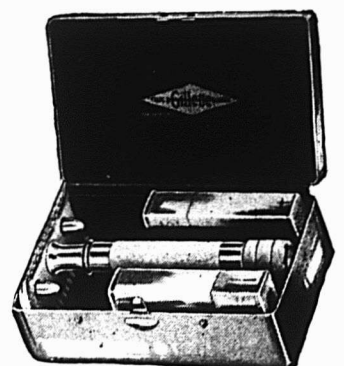

Gillette Safety Razor Co., of Canada, Limited

Bureaux et Manufacture.

Le Nouvel Edifice Gillette, Montréal., P. Q.

12 Lames dans une boîte.
Plaqué Nickel.
Pour vendre à \$1.00.

6 Lames en Boîte.
Pour vendre à 50c.

No 00—Nécessaire combinaison.
Etui en cuir.—A vendre à \$7.50.

No 460—Nécessaire Etalon.—Etui en cuir.—A vendre à \$5 00.

No 460B — Nécessaire Etalon.—Etui en métal. — "Indestructible".
Pour vendre à \$5 00.