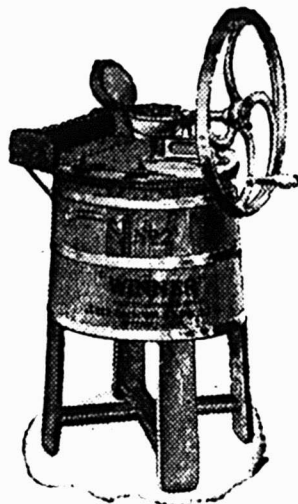

LAVEUSE WINNER
No. 2

Machine rotative. La lessiveuse s'élève et s'abaisse à chaque révolution.