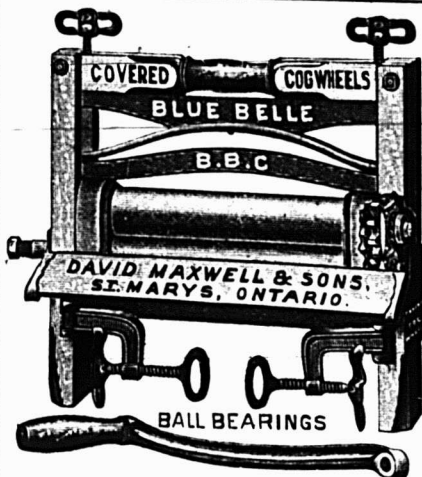

Ce Fil Barbelé est Fait avec du Fil dur d'acier à ressort de la meilleure trempe, est très fortement galvanisé, avec résultats: force et durabilité.

Ses Barbes sont Courtes et Pointues, espacées de 4 pouces, ne peuvent ni glisser, ni tourner sur le fil, et peuvent être placées dans la direction choisie, de préférence "perpendiculairement." De cette manière, le danger de mutiler ou de blesser votre bétail est beaucoup moindre, et celui-ci ne peut ni traverser ni écraser la clôture.

## La Meilleure Tordeuse

que nous ayons jamais produite est notre nouvelle "Blue Belle," et nous n'hésitons pas à dire que c'est la meilleure qui soit vendue au Canada.