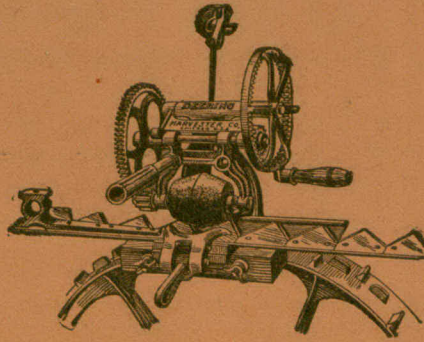

CORDE A LIER

Gardez les couteaux aiguisés si vous voulez que vos machines fassent du bel ouvrage. Le Moulin à Faulx Deering triomphe de toutes les difficultés et son usage diminuera la traction sur les chevaux et ut en économisant la machine. Il est simple, efficace, commode, et il possède beaucoup de points de mérite exclusifs :

Il aigüise deux bouts d'une section à la fois en retenant sa place de biais, vous pouvez aigüiser un bout à la fois si vous le désirez.

Il n'attire pas la trempe des sections si l'opérateur suit la direction donnée.

Il affine les sections au Talon de Faulx et il est le seul qui le fera avec succès.

La pression de la roue est uniforme et elle peut être augmentée ou diminuée à volonté.

Vous pouvez aigüiser les bouts cassés sans ajustement spécial.

HUILES

UN ARTICLE INDISPENSABLE AU FERMIER

Le Moulin à Faulx Deering.

HUILES

Le moulin à Faulx peut être attaché à une roue de Fauchuse, langue ou boîte pour usage dans les champs et il est adapté pour aigüiser les sections faucillées et autres outils en mettant simplement une roue plate ou carrée, laquelle est fournie moyennant un petit surplus.