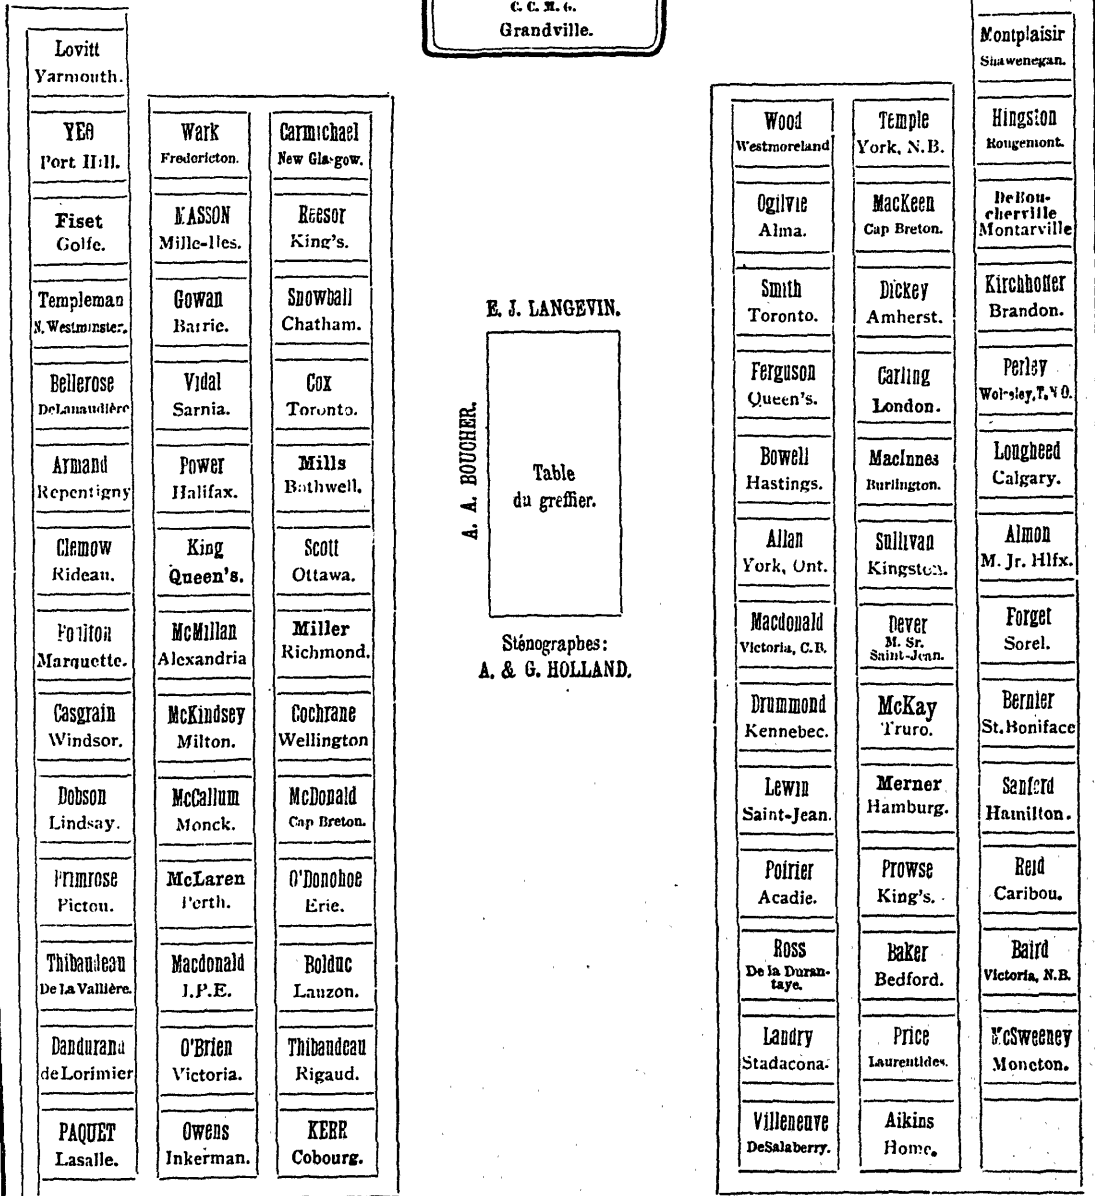

DIAGRAMME DE LA SALLE DU SÉNAT.

4E SESSION, 8E PARLEMENT. 1899.

TRÔNE.

Chapelain:
Vén. Archidiacre LAUDER.

Président:
HON. SIR C. A. P. PELLETIER,
C. C. M. C.
Grandville.

HON. MESSIEURS—

HON. MESSIEURS—

E. J. LANGEVIN.