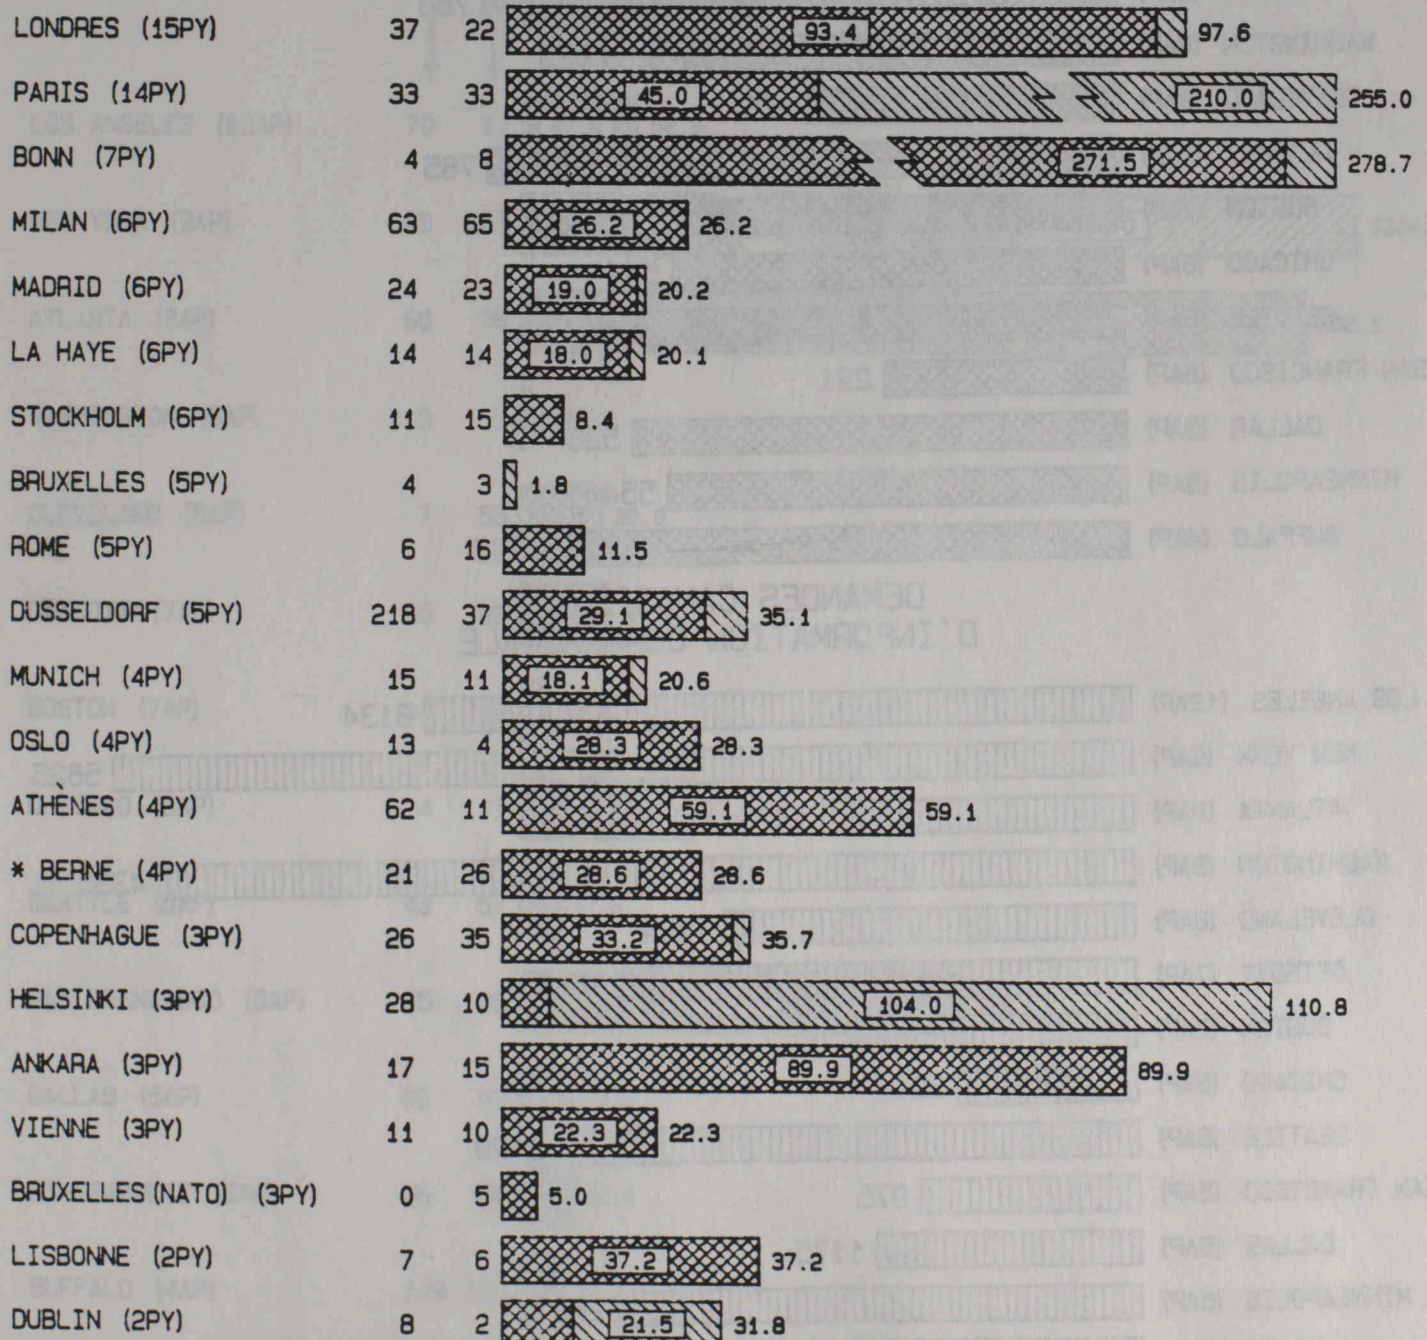

# ACTIVITÉ COMMERCIALE

PAR LES MISSIONS SITUÉES EN EUROPE DE L'OUEST  
AF AVRIL 1987 - MARS 1988

RELIÉE AU  
COMMERCE

RELIÉE À  
L'INVESTISSEMENT

VALEUR EN MILLION \$

Nouveaux contacts et nbre  
d'agences attirées

Nombre de ventes à  
l'exportation rapporté

\* 3 rapports reçus sur 4