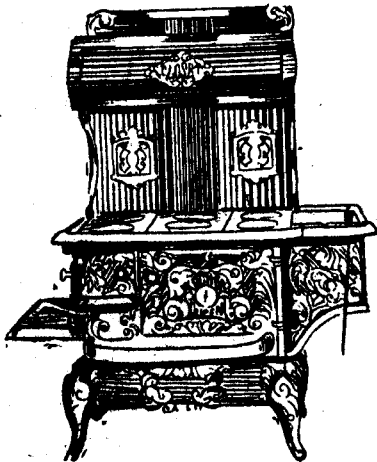

Vous voulez un poele sur lequel vous pouvez compter

C'est pourquoi nous vous recommandons Le "KITCHEN QUEEN"

Assurément, la demande rapidement croissante de cette grande sorte de poêle est la meilleure garantie que nous puissions vous offrir pour l'absolue satisfaction qu'elle donne partout. Le "Kitchen Queen" est fabriqué par la plus grande fonderie de poêles au Canada—spécialement pour la maison Eaton—et en quantité énorme. Nous avons réussi à faire de cette fonderie la plus grande entreprise pécuniaire possible en fait de poêles.

Le "Kitchen Queen" cuit parfaitement par une disposition faisant venir la chaleur du fourneau pour entourer le four deux fois avant qu'elle pénètre dans le tuyau—donnant ainsi ce que les cuisiniers appellent une chaleur circulaire, la base même de toute cuisson réussie. Il est aussi un grand facteur dans l'économie du combustible.

La boîte à feu est faite d'après le dernier modèle à double grille permettant de faire sans difficulté le changement du charbon au bois.

Ce poêle est construit de manière à durer toute une vie d'homme. C'est certainement un poêle que vous n'abandonnerez pas lorsque vous en aurez expérimenté la valeur.

Une forme No 9, à six endroits pour cuisson et possède 2 pieds x 11½ pouces d'ouverture, prenant une très considérable fournée de pâtisserie ou de viande.

Prix EATON	\$24.50
Avec grand four	32.00
Avec grand four et réservoir	37.00
Thermomètre, extra	\$1.00
Réceptier pour l'eau, extra	3.00