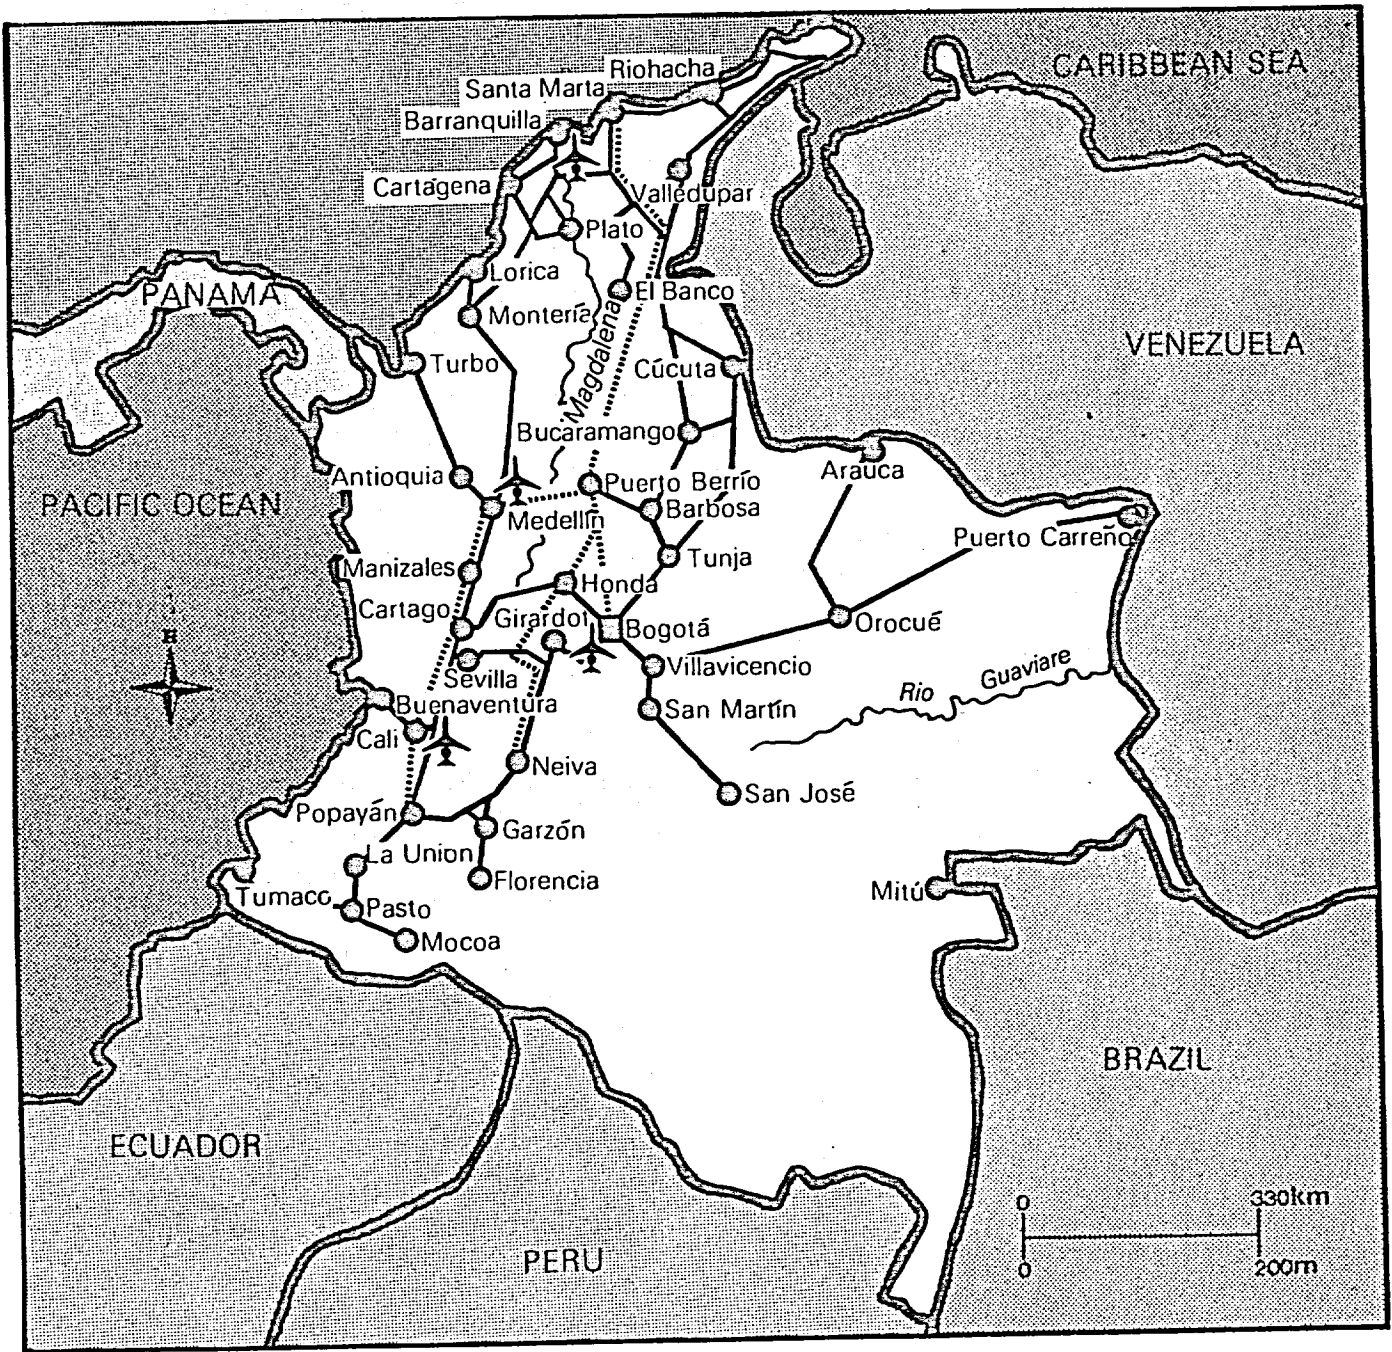

COLOMBIE

Vancouver +3hr Ottawa +/-0hr Halifax -1hr