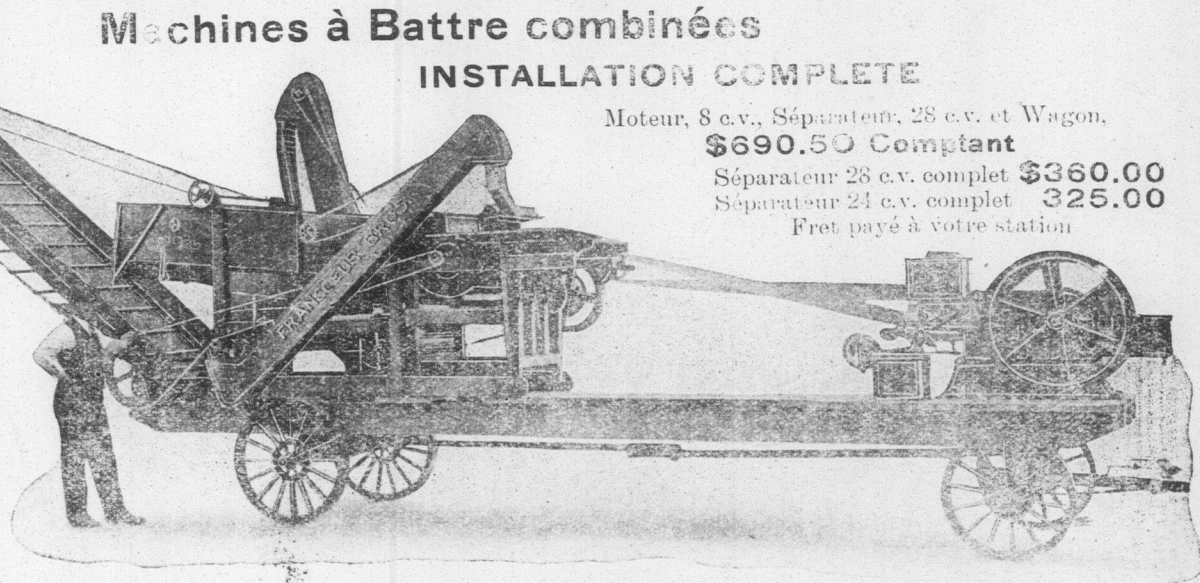

FRANCOEUR & FRERE

CAMROSE

ALTA.

Machines à Battre combinées

INSTALLATION COMPLETE

Moteur, 8 c.v., Séparateur, 28 c.v. et Wagon.

\$690.50 Comptant

Séparateur 28 c.v. complet **\$360.00**

Séparateur 24 c.v. complet **325.00**

Fret payé à votre station

Demandez
notre
Catalogue
Illustré

Agents Généraux pour l'Alberta