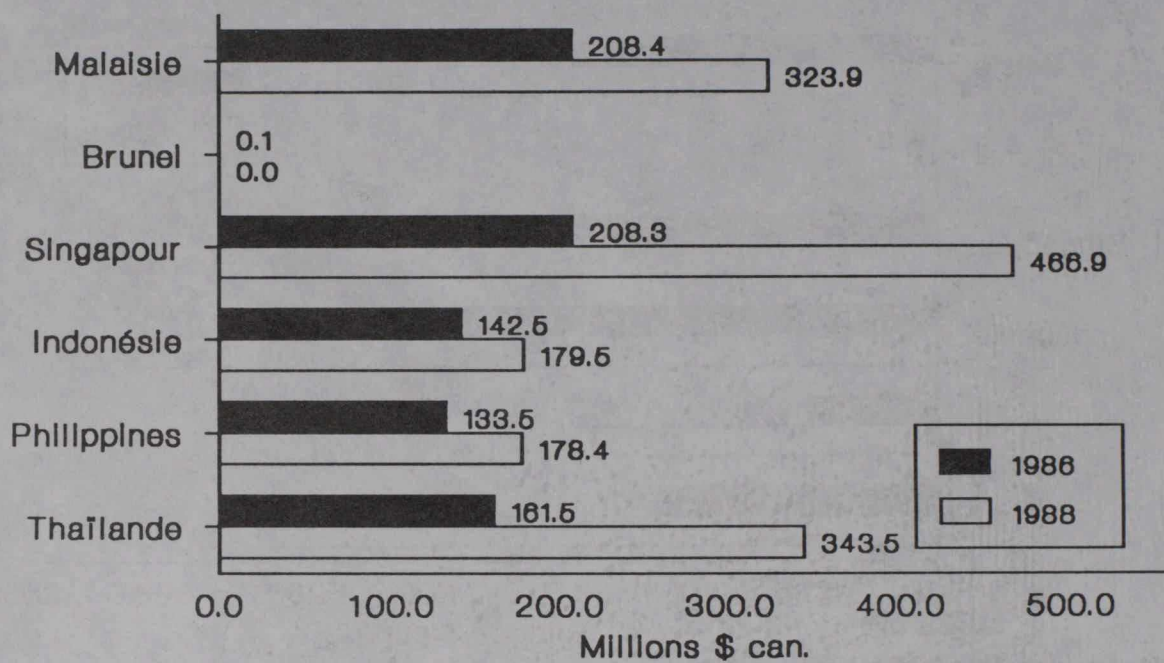

Importations canadiennes en provenance des pays de l'ANASE, 1986 et 1988

Les importations en provenance des pays de l'ANASE totalisent 1,492.2 millions (\$ can.) en 1988