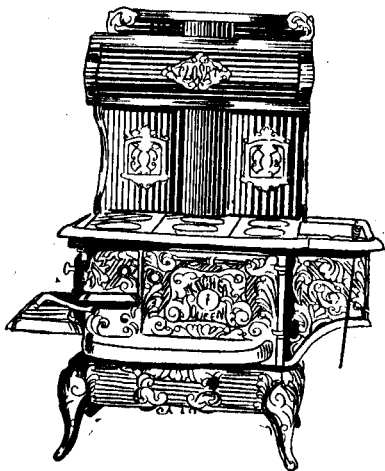

Vous voulez un poele sur le- quel vous pouvez compter

C'est pourquoi nous vous recommandons Le "KITCHEN QUEEN"

Assurément, la demande rapidement croissante de cette grande sorte de poêle est la meilleure garantie que nous puissions vous offrir pour l'absolue satisfaction qu'elle donne partout. Le "Kitchen Queen" est fabriqué par la plus grande fonderie de poêles au Canada—spécialement pour la maison Eaton—et en quantité énorme. Nous avons réussi à faire de cette fonderie, la plus grande entreprise pécuniaire possible en fait de poêles.

très dispendieuse ornementation.

Le "Kitchen Queen" cuit parfaitement par une disposition faisant venir la chaleur du fourneau pour entourer le four deux fois avant qu'elle pénètre dans le tuyau—donnant ainsi ce que les cuisiniers appellent une chaleur circulaire, la base même de toute cuisson réussie. Il est aussi un grand facteur dans l'économie du combustible.

La boîte à feu est faite d'après le dernier modèle à double grille permettant de faire sans difficulté le changement du charbon au bois.

Ce poêle est construit de manière à durer toute une vie d'homme. C'est certainement un poêle que vous n'abandonnez pas lorsque vous en aurez expérimenté la valeur.

Une forme à six endroits No. 9, pour la cuisson et possède 2 x 2x 11½ pouces d'ouverture, prenant une très considérable fournée de pâtisserie ou de viande.

Prix EATON.....\$24.50

Avec grand four..... 32.00