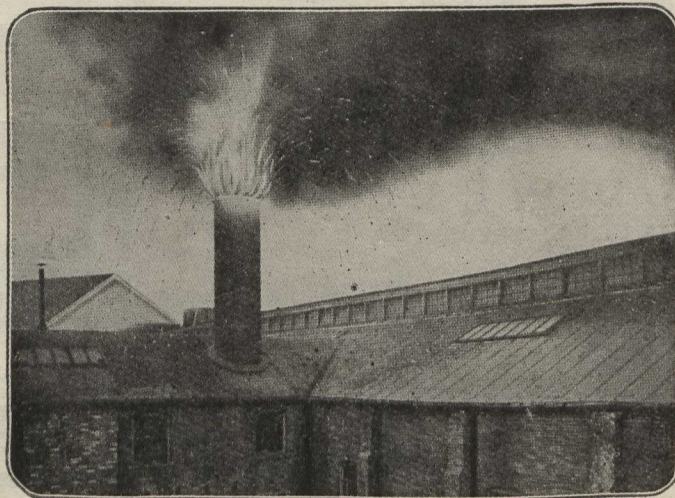

SI VOUS CONSTRUISEZ  
EMPLOYEZ LA  
**COUVERTURE LACHANCITE**

LA SEULE COUVERTURE GARANTIE DE PUR ASPHALTE DE TRINIDAD FABRIQUEE SPECIALEMENT POUR RESISTER AU CLIMAT CANADIEN.

N'achetez pas une couverture sans réputation.

La plupart de ces couvertures changent de nom avec chaque distributeur.

Fonderie couverte en "COUVERTURE LACHANCITE"  
Une preuve convainquante de sa résistance contre le feu.

Durabilité de la  
Couverture  
LACHANCITE