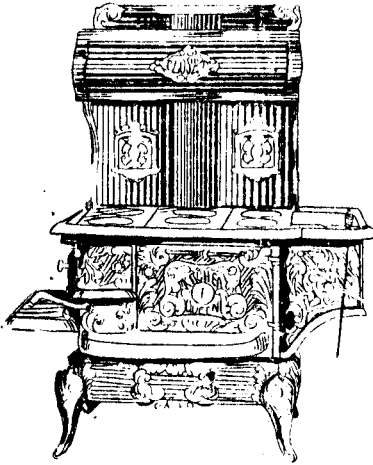

Vous voulez un poele sur lequel vous pouvez compter

C'est pourquoi nous vous recommandons

Le " KITCHEN QUEEN "

Assurément, la demande rapidement croissante de cette grande sorte de poêle est la meilleure garantie que nous puissions vous offrir pour l'absolue satisfaction qu'elle donne partout. Le "Kitchen Queen" est fabriqué par la plus grande fonderie de poêles au Canada—spécialement pour la maison Eaton—et en quantité énorme. Nous avons réussi à faire de cette fonderie la plus grande entreprise pécuniaire possible en fait de poêles.

très dispendieuse ornementation.

Le "Kitchen Queen" cuit parfaitement par une disposition faisant venir la chaleur du fourneau pour entourer le four deux fois avant qu'elle pénètre dans le tuyau—donnant ainsi ce que les cuisiniers appellent une chaleur circulaire, la base même de toute cuisson réussie. Il est aussi un grand facteur dans l'économie du combustible.

La boîte à feu est faite d'après le dernier modèle à double grille permettant de faire sans difficulté le changement du charbon au bois.

Ce poêle est construit de manière à durer toute une vie d'homme. C'est certainement un poêle que vous n'abandonnerez pas lorsque vous en aurez expérimenté la valeur.

Une forme à six endroits No. 9, pour la cuisson et possède 2 x 2x 11½ pouces d'ouverture, prenant une très considérable fournée de pâtisserie ou de viande.

Prix EATON.....	\$24.50
Avec grand four.....	32.00
Avec grand four et réservoir.....	37.00
Thermomètre, extra.....	\$1.00
Récipient pour l'eau, extra...	3.00