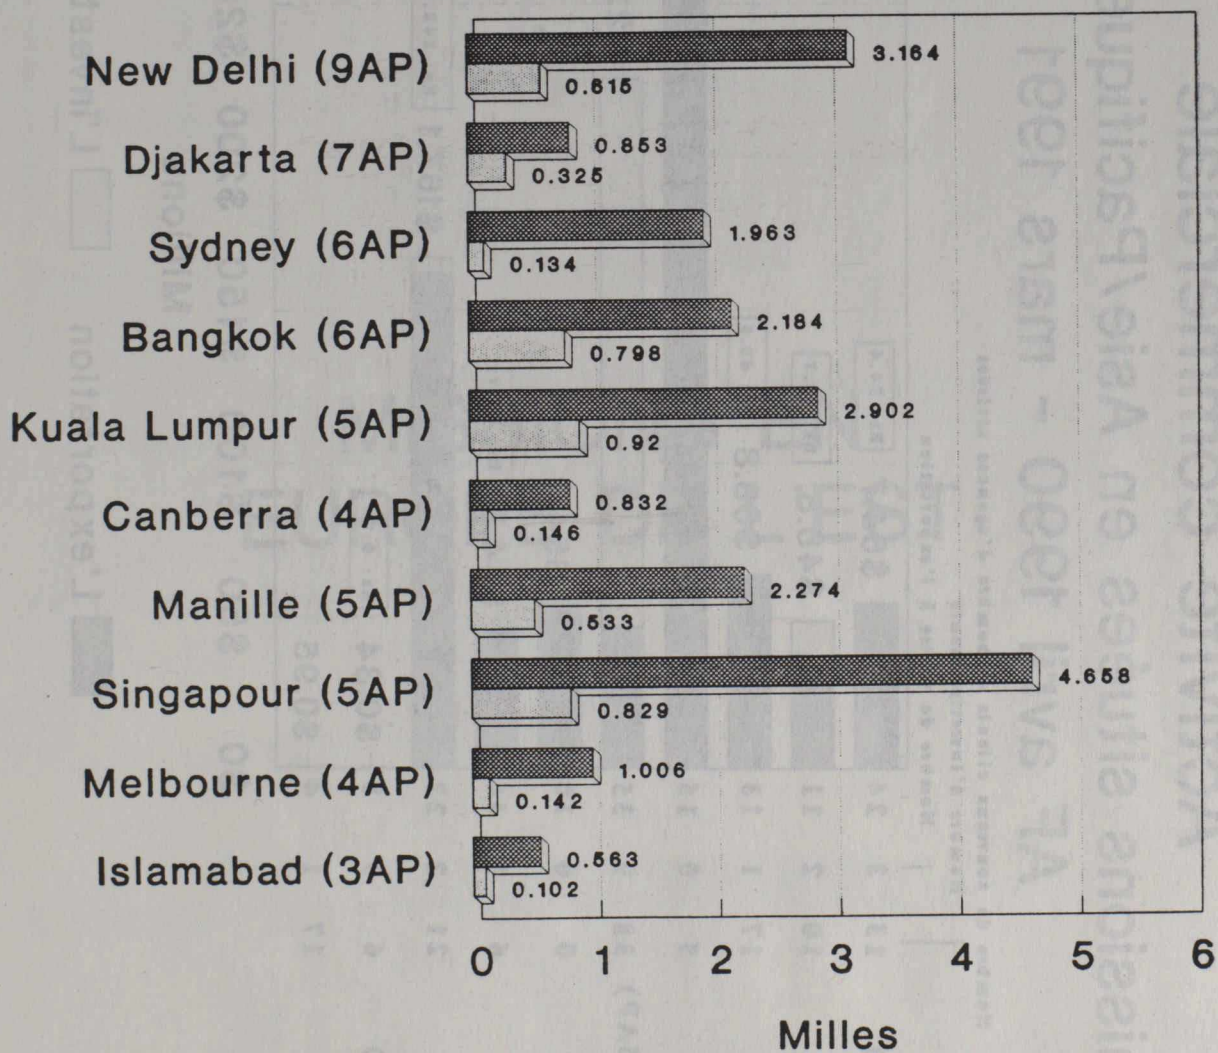

Indicateurs de travail choisis

Demandes Canadiennes d'info commerciale

Visites de gens d'affaires Canadiens

Missions situées au Pacifique Sud

■ Demandes d'info □ Visites d'affaires

AF avril 1990 - mars 1991

(AP du programme commercial)

Wellington: Aucun rapport reçu