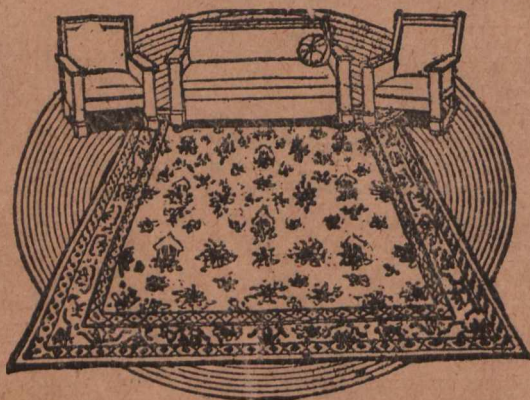

DE PLANCHER

x durant janvier

...ures de plancher: carpettes, tapis,
... est des plus considérables. Les quelques
sous vous donneront un aperçu de nos meil-
valeurs.

CARPETTES WILTON dans un grand choix de jolis des-
sins; fond bleu, vieux rose, beige.

Toutes dimensions:

7.6 x 4.6	—	23.00
6.9 x 7.6	—	35.00
6.9 x 9.	—	40.00
6.9 x 10.6	—	49.00
9. x 9.	—	55.00
9. x 10.6	—	63.00
9. x 12.	—	72.00

Linoléum incrusté, de fabrication écossaise, dessins de
tuiles, quadrillés ou fleuris, la verge carrée. . . **1.75**

Tapis axminster anglais à la verge, avec bordure pour
convertir en carpette; grand choix de dessins et de nuan-
ces; spécial pour janvier, la verge. **3.95**

Bordure, la verge. **3.25**

Linoléum imprimé dans un grand choix de dessins et
de nuances; qualité très épaisse, surface bien vernie, 2
verges de largeur, la verge carrée. **.95**