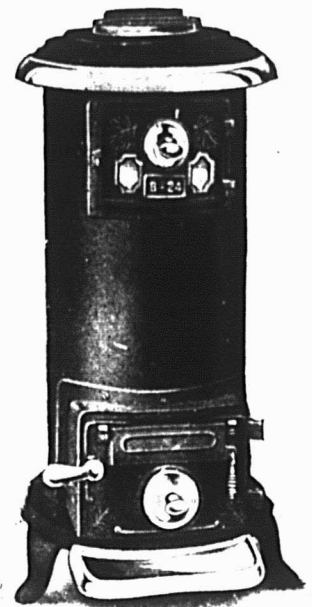

# Augmentez vos Ventes en tenant la ligne MAPLE LEAF

Un assortiment insurpassé  
de fournaises

Modèles pour attirer tous  
les acheteurs possibles.

**FOURNAISE QUEBEC**  
Avec Grilles

Dessus tournant s'ouvrant sur la grandeur de la boîte à feu. Support tournant en nickel pour la théière.

**FOURNAISE QUEBEC PARLOR**  
Dessus de fantaisie et appuis-pieds en plus des Québec ordinaires. Remplace le fourneau à air chaud.

**QUEBEC AVEC DESSUS A DEUX RONDS**

Commode pour la cuisine. Dessus du dessus en fonte épaisse. Faits aussi sans grilles.