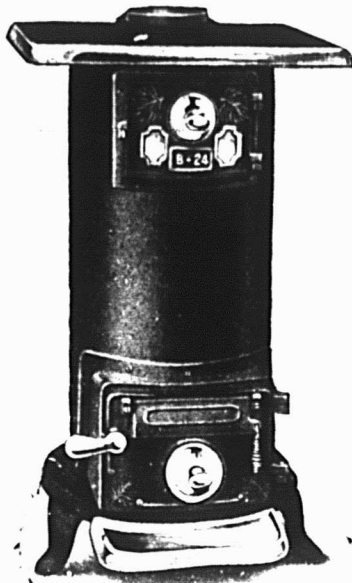

# Augmentez vos Ventes en tenant la ligne MAPLE LEAF

Un assortiment insurpassé  
de fournaises

Modèles pour attirer tous  
les acheteurs possibles.

**FOURNAISE QUEBEC**  
Avec Grilles

Dessus tournant s'ouvrant sur la grandeur de la boîte à feu. Support tournant en nickel pour la théière.

**FOURNAISE QUEBEC PARLOR**  
Dessus de fantaisie et appuis-pieds en plus des Québec ordinaires. Remplace le fourneau à air chaud.

**QUEBEC AVEC DESSUS A DEUX RONDS**

Commode pour la cuisine. Dessus du dessus en fonte épaisse. Faits aussi sans grilles.

Corps en acier poli. Bonnet et dessus tournant complètement. Cendrier pouvant s'enlever. Régistres de contrôle à action rapide. Cendrier de toute la dimension du foyer. Brique à feu de la meilleure qualité. Grilles triangulaires ou avec palette au centre. La porte du cendrier empêche les cendres de se répandre dans la pièce.