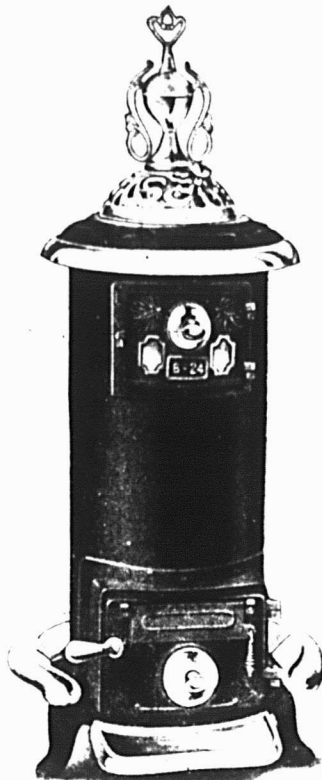

# Augmentez vos Ventes en tenant la ligne MAPLE LEAF

Un assortiment insurpassé  
de fournaises

Modèles pour attirer tous  
les acheteurs possibles.

**FOURNAISE QUEBEC**  
Avec Grilles

Dessus tournant s'ouvrant sur la grandeur de la boîte à feu. Support tournant en nickel pour la théière.

**FOURNAISE QUEBEC PARLOR**  
Dessus de fantaisie et appuis-pieds en plus des Québec ordinaires. Remplace le fourneau à air chaud.

**QUEBEC AVEC DESSUS A DEUX RONDS**

Commode pour la cuisine. Dessus du dessus en fonte épaisse. Faits aussi sans grilles.