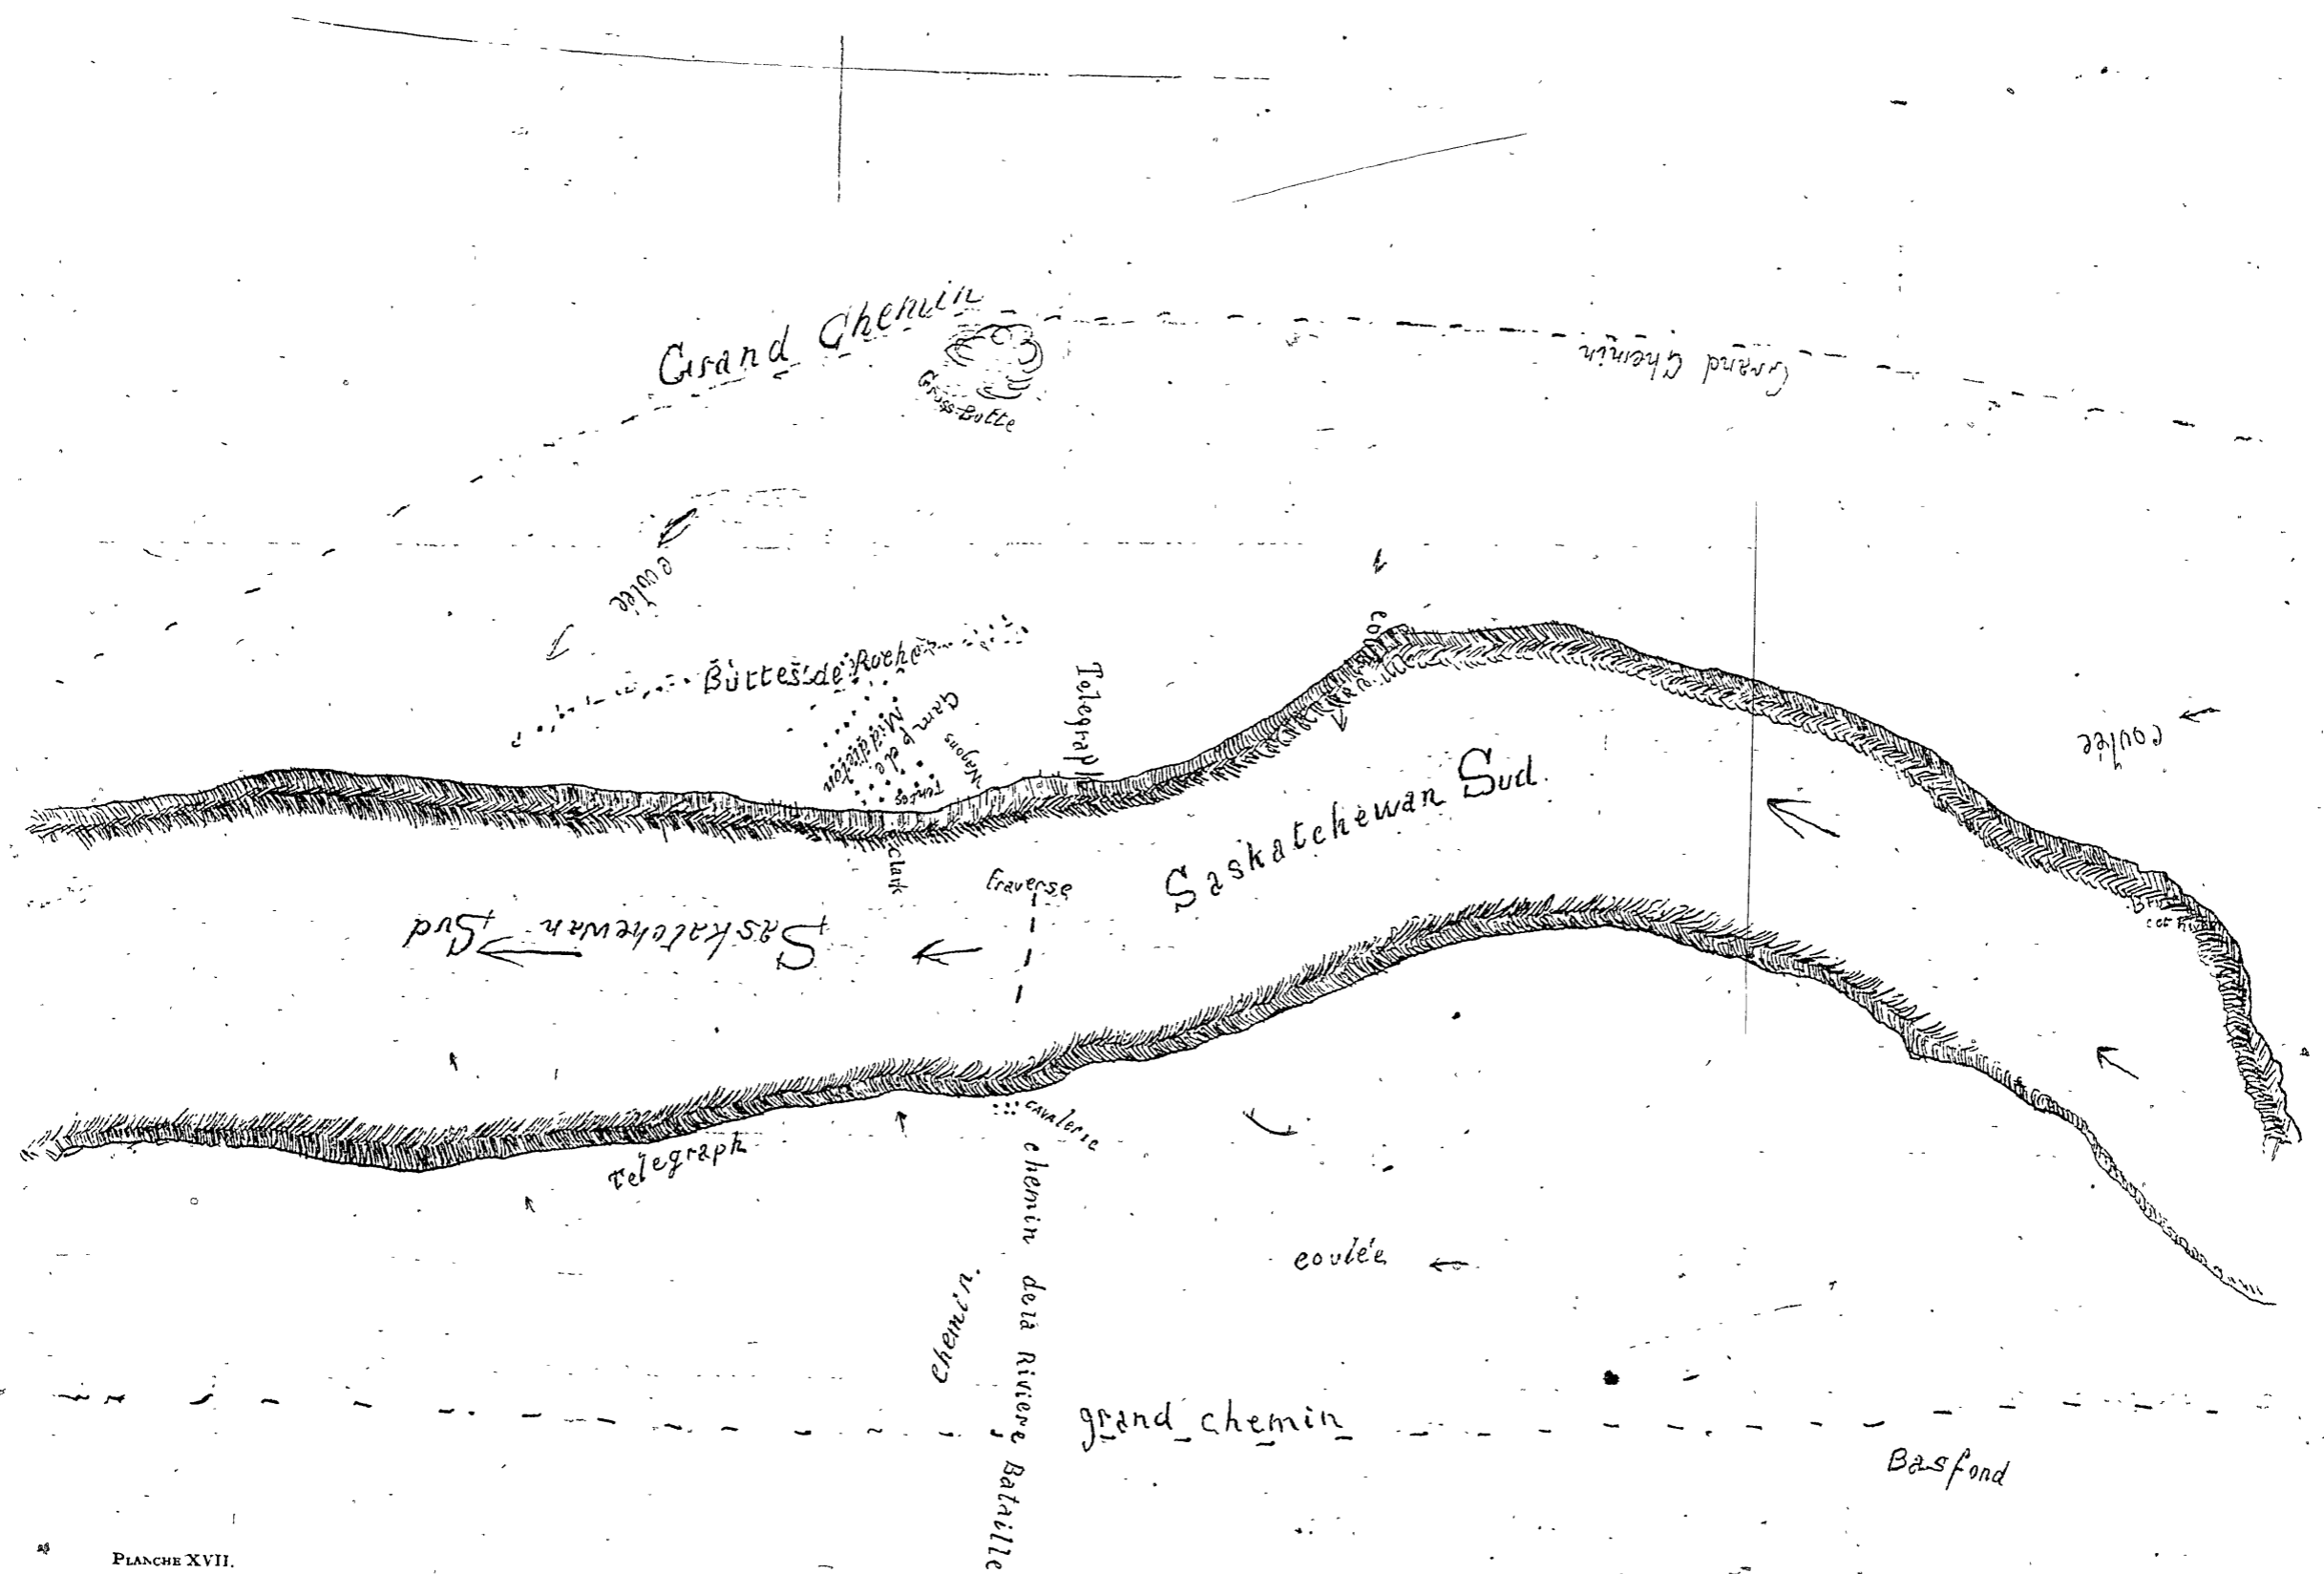

404-1

PLANCHE XVII.

Fac-simile d'un plan, montrant la position des forces canadiennes à la traverse de Clark, trouvé par le général Sir Frederick Middleton, parmi les papiers de Louis Riel, à Batoche.

CANADA BANK NOTE CO., LIM., LITH.