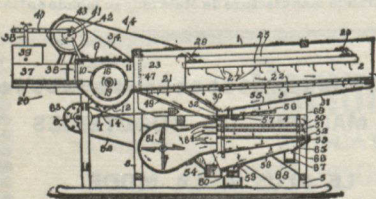

CULTIVATEURS

Notre NOUVELLE BATTEUSE A TREFLE ET A GRAINS résout toutes les difficultés. Elle est légère, pratique et économique. C'est la seule qui donne de bons résultats. Jugez-en.