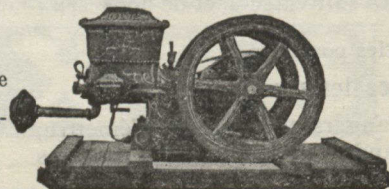

J.-A. GOSSELIN, Ste-Sophie, Co. Megantic

N. B.—Petite brochure sur la culture de Guiseng 25c.

CULTIVATEURS

Notre NOUVELLE BATTEUSE A TREFLE ET A GRAINS résout toutes les difficultés. Elle est légère, pratique et économique. C'est la seule qui donne de bons résultats. Jugez-en.

BATTEUSE A TREFLE

Une machine de 4 forces peut battre et décortiquer 250 livres de graines de trèfle en 10 heures

Une de 6 et 7 forces jusqu'à 1300 livres par 10 heures.

ENGIN A PETROLE OU GAZOLINE

Voici l'engin du cultivateur parce qu'il est le plus simple et le plus facile à conduire, économique, avec garantie absolue, sous tous rapports.

Notre EPANDEUR D'ENGRAIS étend l'engrais sur 50 pouces de largeur. Se règle facilement pour distribuer de 3 à 25 voyages à l'arpent. Traction douce, léger et bas pour chargement. A l'épreuve de tout cassage.