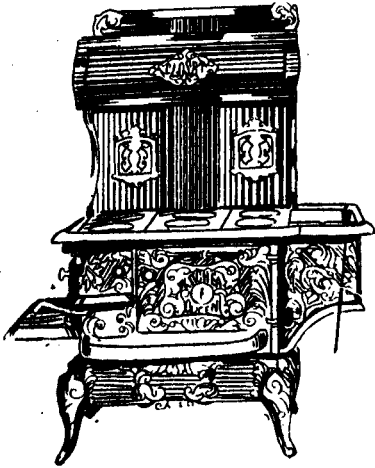

Vous voulez un poele sur le- quel vous pouvez compter

C'est pourquoi nous vous recommandons **Le "KITCHEN QUEEN"**

Assurément, la demande rapidement croissante de cette grande sorte de poêle est la meilleure garantie que nous puissions vous offrir pour l'absolue satisfaction qu'elle donne partout. Le "Kitchen Queen" est fabriqué par la plus grande fonderie de poêles au Canada—spécialement pour la maison Eaton—et en quantité énorme. Nous avons réussi à faire de cette fonderie la plus grande entreprise pécuniaire possible en fait de poêles.

très dispendieuse ornementation.

Le "Kitchen Queen" cuit parfaitement par une disposition faisant venir la chaleur du fourneau pour entourer le four deux fois avant qu'elle pénètre dans le tuyau—donnant ainsi ce que les cuisiniers appellent une chaleur circulaire, la base même de toute cuisson réussie. Il est aussi un grand facteur dans l'économie du combustible.

La boîte à feu est faite d'après le dernier modèle à double grilles permettant de faire sans difficulté le changement du charbon au bois.

Ce poêle est construit de manière à durer toute une vie d'homme. C'est certainement un poêle que vous n'abandonnerez pas lorsque vous en aurez expérimenté la valeur.

Une forme à six endroits No. 9, pour la cuisson et possède 2 x 2 x 11½ pouces d'ouverture, prenant une très considérable fournée de pâtisserie ou de viande.

Prix EATON.....\$24.50

Avec grand four..... 32.00