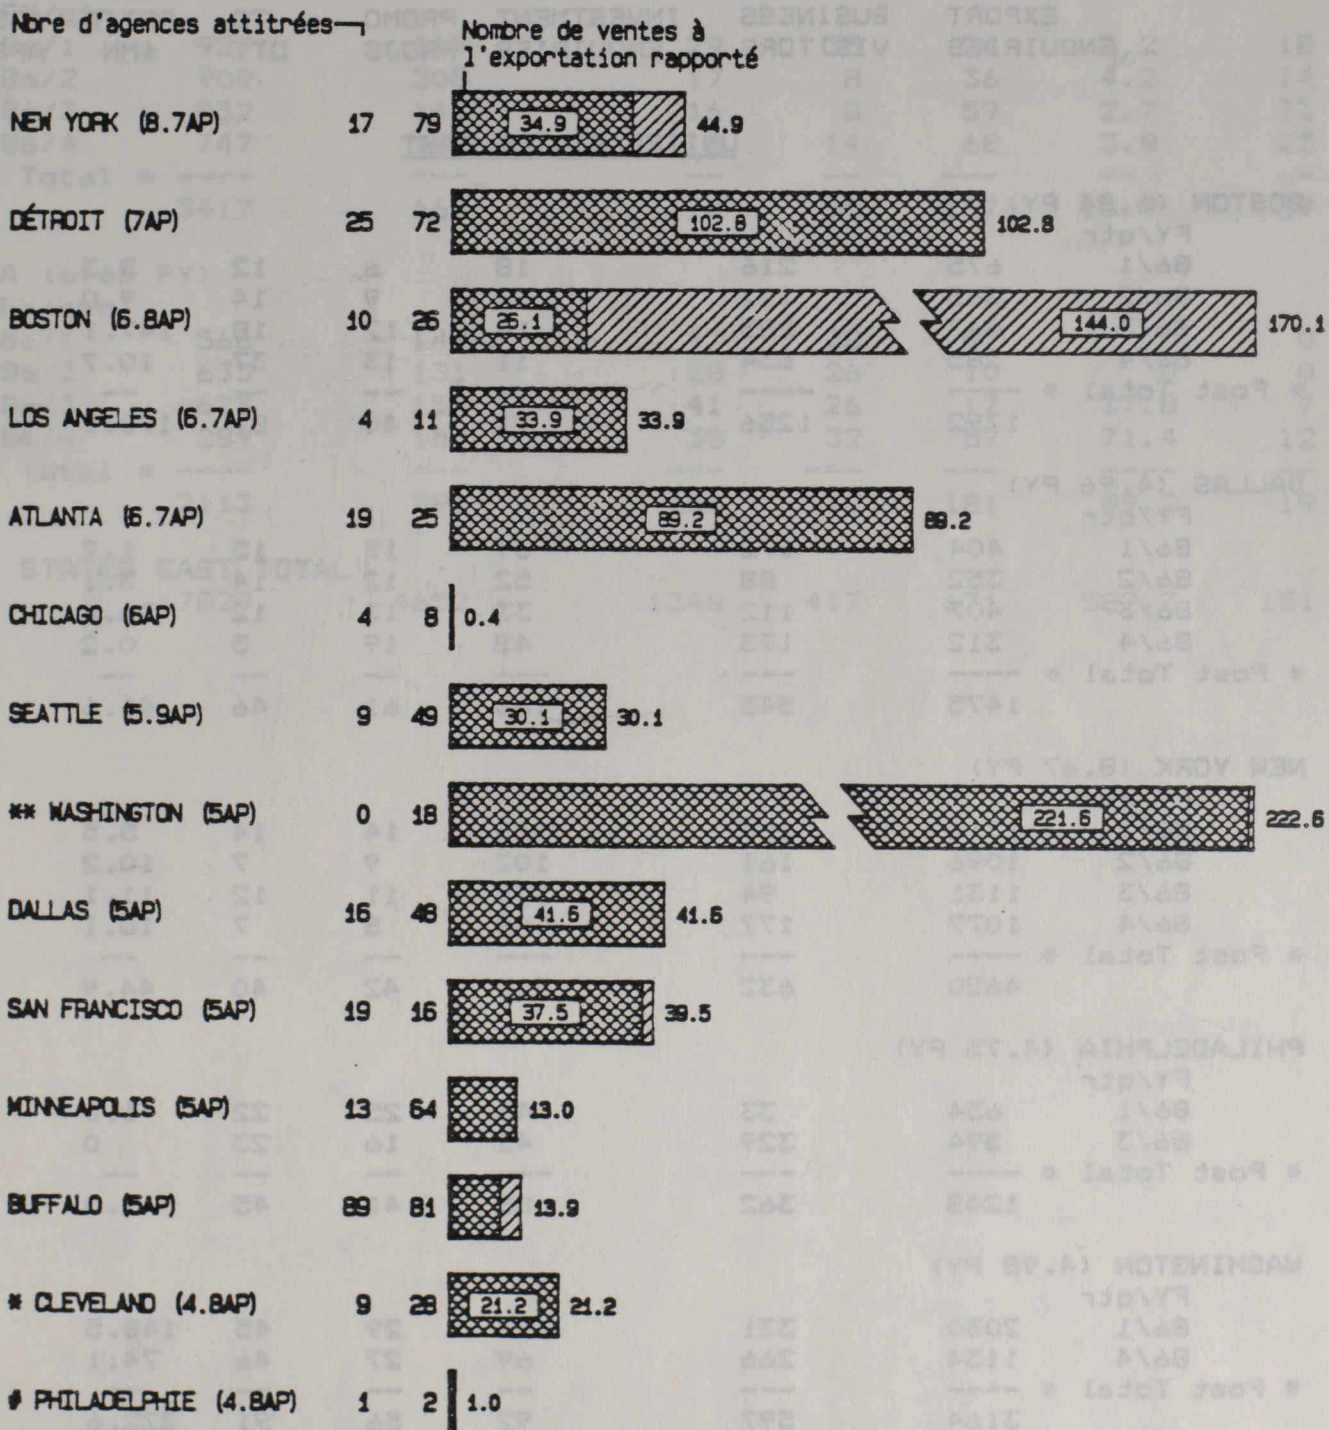

ACTIVITÉ COMMERCIALE

PAR LES MISSIONS SITUÉES AUX ÉTATS-UNIS
AF AVRIL 1986 - MARS 1987

RELIÉE AU
COMMERCE

RELIÉE A
L'INVESTISSEMENT

VALEUR EN MILLION \$

** 2 rapports reçus sur 4

* 3 rapports reçus sur 4

mission fermée