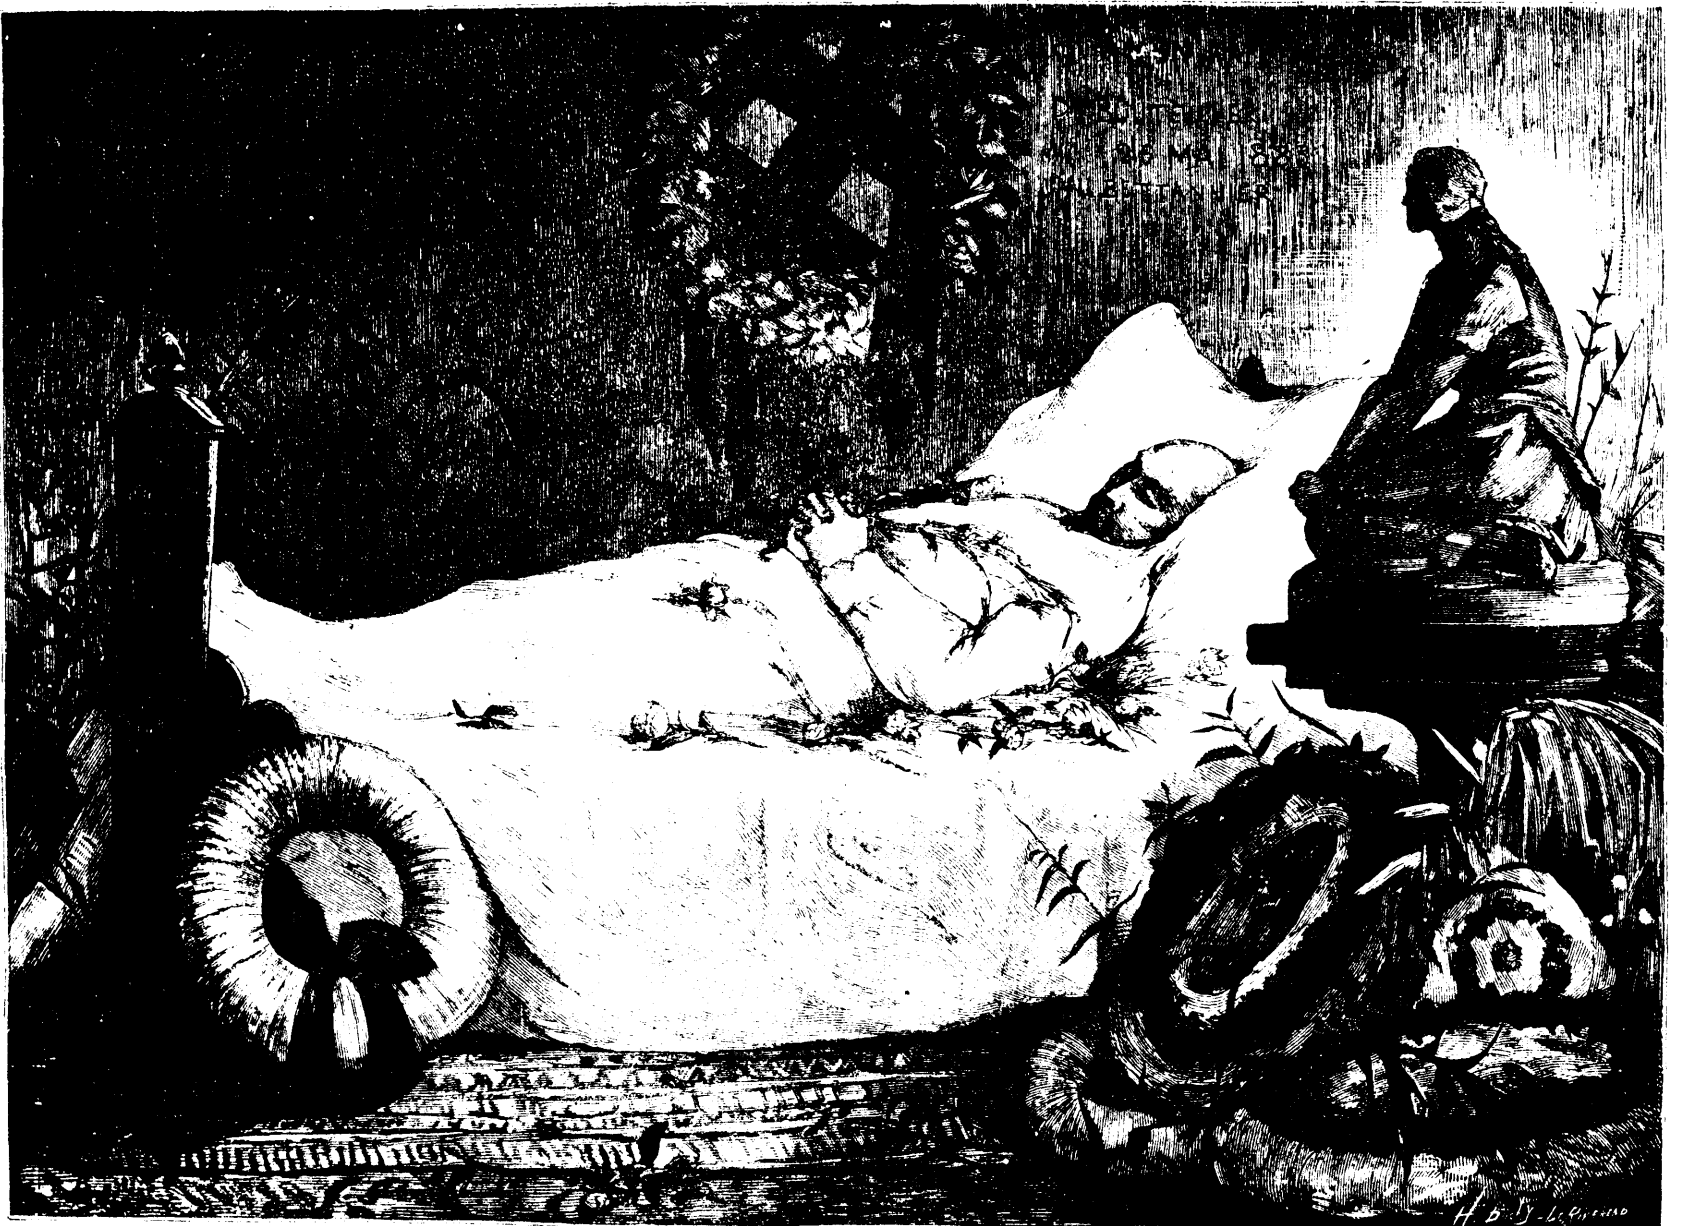

M^{me} DICA-PETIT, rôle de la duchesse de Guise, dans le drame d'Alexandre Dumas : « Henri III et sa Cour », représenté à la Gaité. — (Dessin de M. G. Vuillier.)

M. E. DE BOUTEILLER, ancien député de Metz, sur son lit de mort. — (Dessin de M. Bettannier.)