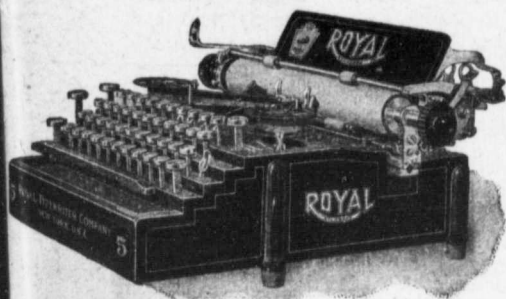

DACTYLOGRAPHE "ROYAL"

Nouveau Modèle No 5.

No 1 \$85.00 No 5 \$95.00

Le dactylographe "**ROYAL**" est le plus **rapide**, le plus **solide**, le plus **visible**, celui ayant la frappe la plus **énergique**, et pouvant donner le plus grand nombre de copies au carbone. Il a un dispositif spécial pour l'insertion d'un grand nombre de feuilles **sans froisser le papier**, et possède un toucher **infiniment plus doux** que celui de toute autre machine à écrire.

Particularités Spéciales au "Royal" No 5:

Plan en deux couleurs; marche arrière; Tabulateurs; 84 signes; papier 11 pcs; ligne écrite: 9 pcs.

ABSOLUMENT GARANTI

Les Fabricants du "ROYAL", qui sont les plus grands fabricants de machines à écrire, au monde, et par les Représentants Canadiens, la LIBRAIRIE BEAUCHEMIN Limitée, établie à Montréal depuis 70 ans.

 SATISFACTION ABSOLUE ou ARGENT REMBOURSÉ.

DACTYLOGRAPHE "HAMMOND"

Modèle No 12

Prix: \$120.00

La machine à écrire "**HAMMOND**" ne peut être, à aucun point de vue, comparée à une autre marque.

Elle possède sur toutes les autres machines l'avantage de pouvoir changer ses caractères en un clin d'œil. Cette machine possède 180 caractères différents en 30 langues.