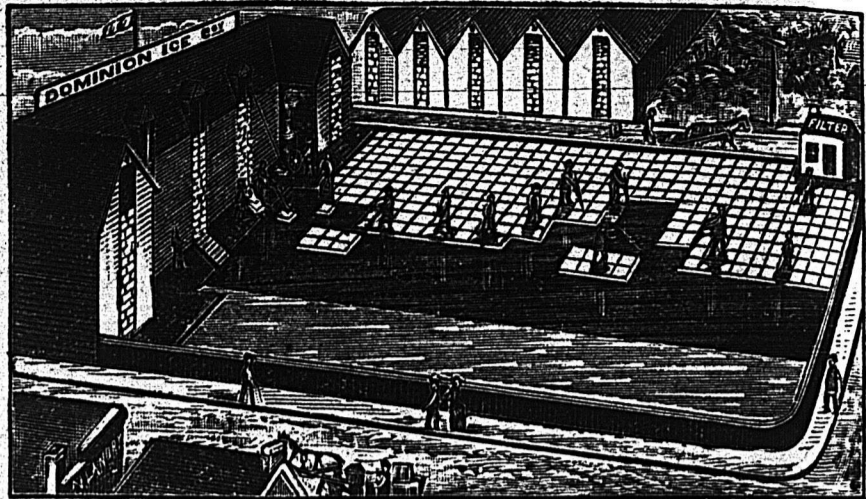

GLACE PURE BREVETEE

Production naturelle au moyen d'eau filtrée par la DOMINION ICE CO, rue Ste Emilie a St Henri.

LA DOMINION ICE COMPANY a résolu victorieusement le problème de la production à bon-marché de la glace pure, et sans danger pour la consommation. Elle est produite à l'air libre, (voir la gravure), dans un bassin cimenté dont le fond est couvert de sable fin, et qui reçoit d'un filtre perfectionné une eau limpide et pure, exempte de microbes, soumise à la congélation. Produite dans ces conditions, la glace de la DOMINION ICE CO ne renferme aucun germe de maladie; les hôpitaux, les maisons de pensions, les hôtels, les restaurants, comme aussi les maisons privées, doivent s'approvisionner de préférence, de glace pure, et éviter ainsi les maladies résultant de l'usage de glace impure. LA DOMINION ICE CO a fait ses preuves; elle a donné satisfaction au public; les médecins et le bureau d'Hygiène Provincial recommandent particulièrement sa glace pure dont les procédés de production sont protégés par des brevets. Envoyez vos commandes immédiatement.

19, 22, 23, 30

Aux EPICIERS qui ont besoin d'une glace très pure, parce que les denrées qu'ils conservent dans leur réfrigérateur se détériorent si elles sont en contact avec un air vicié ou une odeur quelconqué, la glace de la "Dominion Ice Company" est celle qui se recommande d'elle-même.

The Canada Sugar Refining Company

(LIMITED), MONTREAL

Offre en vente toutes sortes de Sucres raffinés et Sirops de la marque bien connue

- DE -

Redpath

CERTIFICATS DE FORCE ET DE PURETÉ

BUREAU DE L'ANALYSTE PUBLIC

MONTRÉAL, 9 sept. 1887.

A. "The Canada Sugar Refining Co.,"
Montréal.

MESSIEURS, — J'ai pris et examiné les échantillons d'un sucre granulé, de votre sucre granulé, marque "REDPATH", et les ai examinés avec soin au polariscope. J'ai trouvé que ces échantillons atteignent d'aussi près la pureté absolue qu'on peut y attendre par aucun procédé de raffinage.

L'épreuve au polariscope, hier, a donné 99.90 p.c. de pur sucre de canne, de que l'on peut considérer dans le commerce comme du SUCRE ABSOLUMENT PUR.

JOHN BAKER EDWARDS,

Ph. D., D.C.L., F.C.S.,

Analyste public pour le District de Montréal, et Professeur de Chimie.

LABORATOIRE DE CHIMIE

FACULTÉ DE MÉDECINE UNIVERSITÉ MCGILL

MONTRÉAL, 9 sept. 1887.

A. "The Canada Sugar Refining Co.,"
Montréal.

MESSIEURS, — J'ai pris et examiné un échantillon de votre sucre "EXTRA GRANULE" et je trouve qu'il contient 99.88 p.c. de sucre pur. C'est, de fait, le meilleur et le plus pur que l'on puisse manufacturer.

Votre dévoué

G. P. GIRWOOD

Agence Commerciale, Union du Crédit.

A. BERTIN & CIE.

COLLECTION de factures, mémoires, comptes notes, billets, etc., etc., sous commission de 2 à 5 pour cent net pour tous frais. (Conditions spéciales pour le commerce de gros.)
AVANCES de 80 à 50 pour cent sur le montant des bordereaux remis en collection.

ESCOMPTE au taux légal, de tout effet de commerce ou billet promissoire, sous solvables signatures.