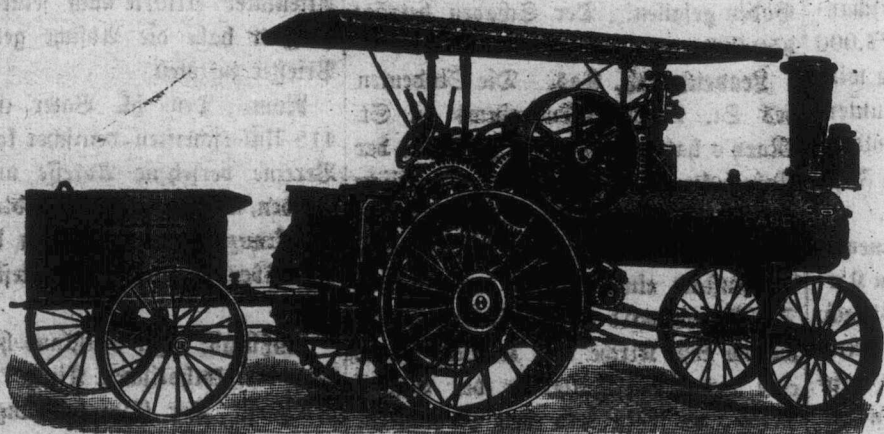

Geschäftseröffnung in jeder Art von

Farmmaschinerie

und Farmgerätschaften

...DANA, SASK...

Ich mache bekannt, daß ich ein vollständiges Geschäft in Farmmaschinerien hier in Dana eröffnet habe. Ich verkaufe den berühmten Mc Cormick Drill Disk, Schuh-Brechpflüge für Gebüsch und Prairie, alle Sorten von Disks, Eggen, Grasmähmaschinen, Heurechen, Getreidebinder & Gasolin Maschinen

Ich bin auch Agent für die Ontario Wind Engine and Pump Co.

Ich installiere Wasserleitungen für niedrige Preise.

Ich führe Windmühlen, Pumpen, Rahmseparatorn, die berühmten Emerson Pflüge (Gang-Sulky Combination) Stoppel- und Brechpflüge, eine vollständige Auswahl von Paris Pflügen, Getreide Ruzmühlen, Futter Schrotmühlen,