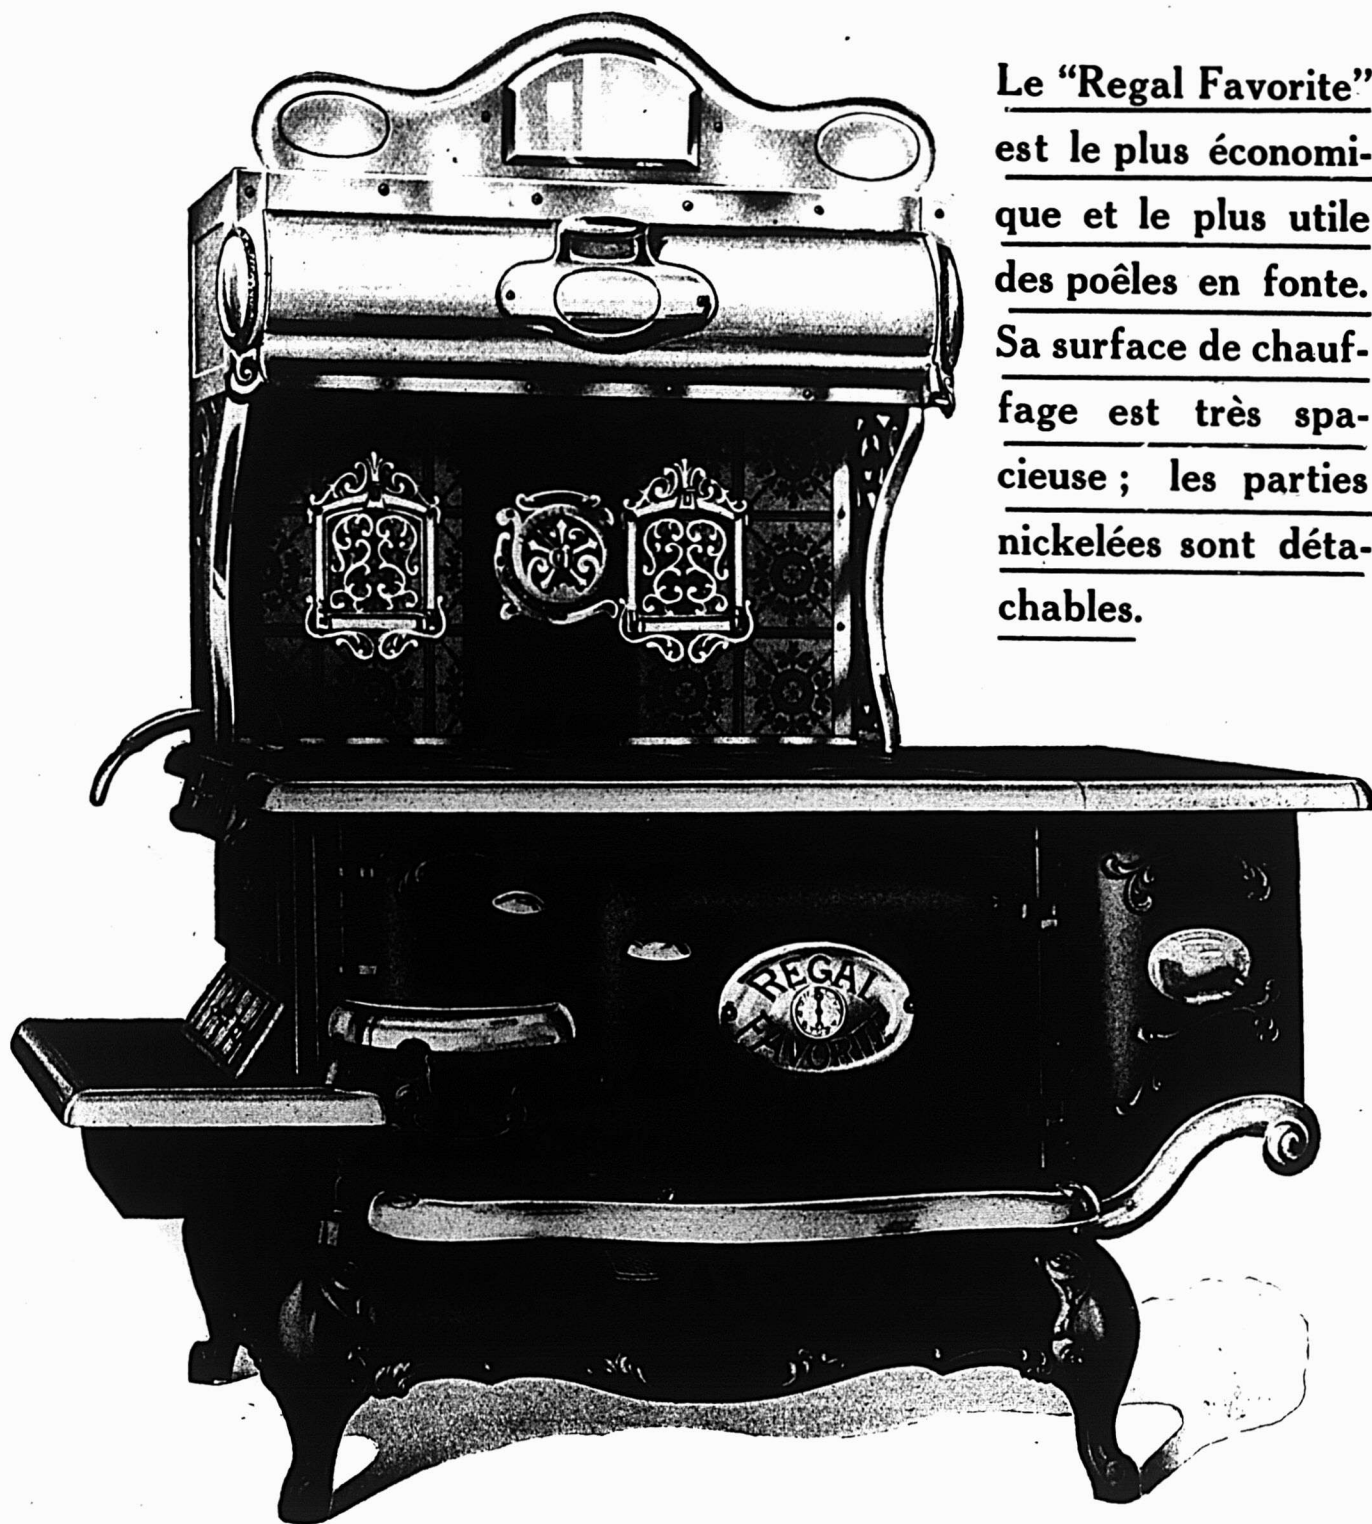

Le **"REGAL FAVORITE"** est le Poêle idéal pour les besoins de la clientèle de la Province de Québec. Son foyer à bois est mieux proportionné que ceux des modèles ordinaires, sans préjudice de la grandeur du foyer à charbon.

Le "Regal Favorite"
est le plus économi-
que et le plus utile
des poêles en fonte.
Sa surface de chauf-
fage est très spa-
cieuse ; les parties
nickelées sont déta-
chables.

Si vous n'avez pas notre catalogue, demandez-le, nous vous l'adresserons immédiatement en français ou en anglais suivant désir.