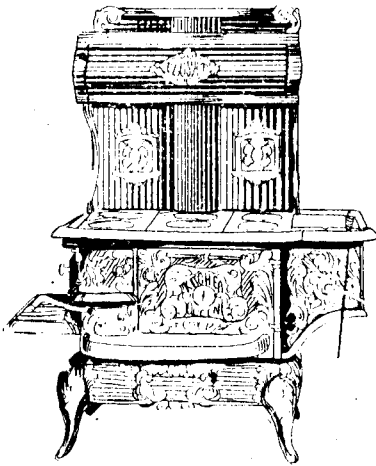

Vous voulez un poele sur lequel vous pouvez compter

C'est pourquoi nous vous recommandons **Le "KITCHEN QUEEN"**

Assurément, la demande rapidement croissante de cette grande sorte de poêle est la meilleure garantie que nous puissions vous offrir pour l'absolue satisfaction qu'elle donne partout. Le "Kitchen Queen" est fabriqué par la plus grande fonderie de poêles au Canada—spécialement pour la maison Eaton—et en quantifié énorme. Nous avons réussi à faire de cette fonderie la plus grande entreprise pécuniaire possible en fait de poêles.

très dispendieuse ornementation.

Le "Kitchen Queen" cuit parfaitement par une disposition faisant venir la chaleur du fourneau pour entourer le four deux fois avant qu'elle pénètre dans le tuyau—donnant ainsi ce que les cuisiniers appellent une chaleur circulaire, la base même de toute cuisson réussie. Il est aussi un grand facteur dans l'économie du combustible.

La boîte à feu est faite d'après le dernier modèle à double grille permettant de faire sans difficulté le changement du charbon au bois.

Ce poêle est construit de manière à durer toute une vie d'homme. C'est certainement un poêle que vous n'abandonnerez pas lorsque vous en aurez expérimenté la valeur.

Une forme à six endroits No. 9, pour la cuisson et possède 2 x 2x 11½ pouces d'ouverture, prenant une très considérable fournée de pâtisserie ou de viande.

Prix EATON.....	\$24.50
Avec grand four.....	32.00
Avec grand four et réservoir.....	37.00
Thermomètre, extra.....	\$1.00
Réceptier pour l'eau, extra...	3.00