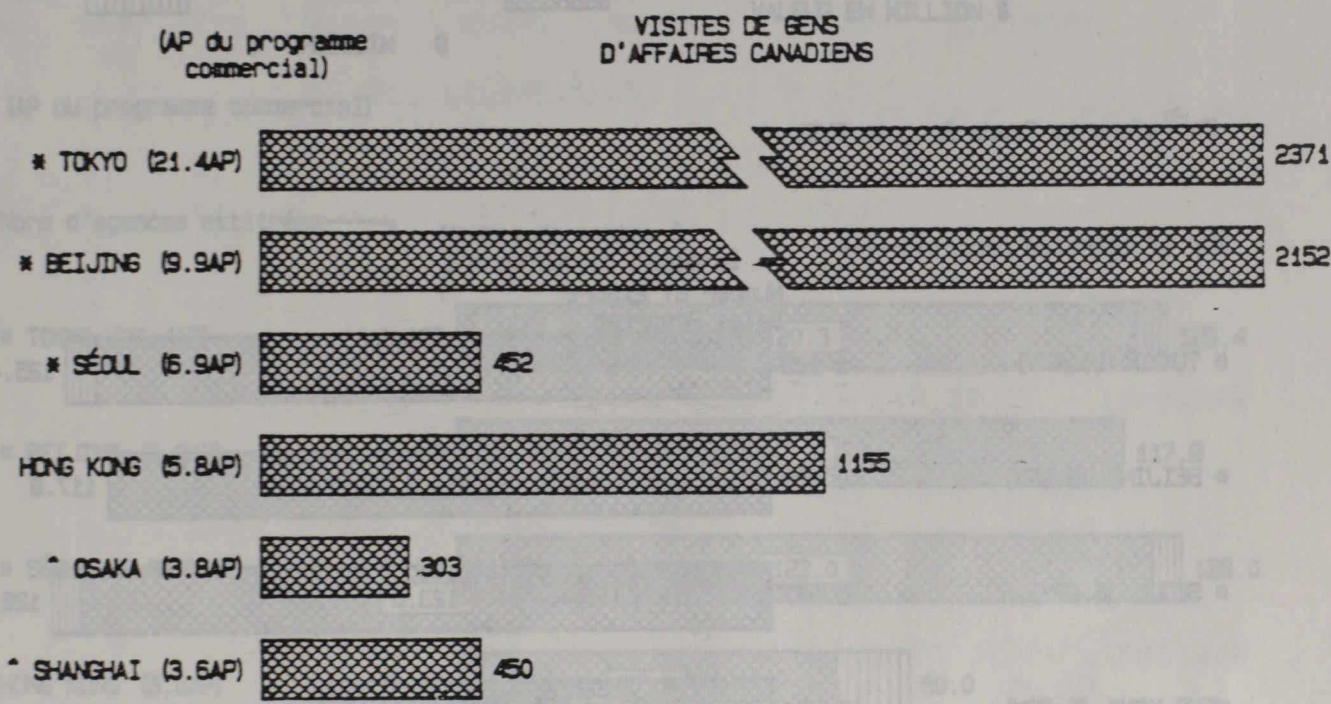

INDICATEURS DE TRAVAIL CHOISIS

AF AVRIL 1986 - MARS 1987
MISSIONS SITUÉES AU PACIFIQUE NORD

* 3 rapports reçus sur 4

* missions établies 9/86