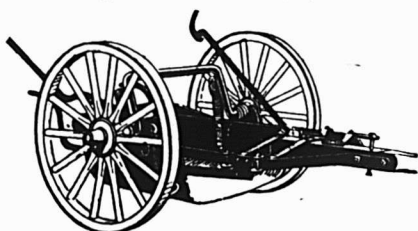

Ra cloir Fresno Amélioré Meaford

L'instrument le plus économique qu'il y ait pour transporter de la terre—pour creuser des fossés, pour niveler la terre, pour l'irrigation et autres objets. On commence seulement à apprécier les services remarquables que rend cette sorte de ra cloir. Vous réduisez le coût de votre ouvrage en examinant attentivement cette proposition. Poussé, chargé et renver é par un homme-seul.

Brouette Sterling se Nettoyant automatiquement.

Ligne Etalon de brouettes ; la brouette la plus facile à pousser.

Brouette toute en Acier Tubulaire.

Plateaux en acier comprimé, manches en fer tubulaire ; six grandeurs, Nos 0, 1, 2, 3, 4 et 5.

Ra cloir à Roue, de Double-Force, Meaford,

Le dernier perfectionnement en fait de ra cloirs à roues, surpassant de beaucoup tous les autres en ce qui concerne la construction, la durabilité et la simplicité. Le bassin ou la boîte est fait au moyen d'une seule feuille d'acier à forte teneur de Carbone et est façonné de manière à donner le maximum de solidité et de capacité. En deux grandeurs, Nos 2 et 3, tous deux soit avec bassin en acier comprimé soit avec boîte carrée.