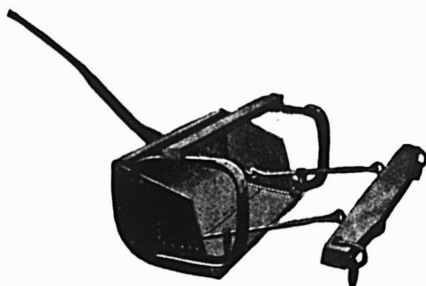

Achetez des Articles Fabriqués au Canada.

Ra cloir à herser en acier comprimé Massif Meaford

Fait avec une plaque massive d'Acier Comprimé à forte teneur de Carbone, 4 grandeurs Nos 0, 1, 2 et 3. Manches sur le dessus ou les Côtés avec ou sans patins No 0 fourni avec un chaînon si désiré.

Ra cloir Fresno Amélioré Meaford

L'instrument le plus économique qu'il y ait pour transporter de la terre—pour creuser des fossés, pour niveler la terre, pour l'irrigation et autres objets. On commence seulement à apprécier les services remarquables que rend cette sorte de ra cloir. Vous réduisez le coût de votre ouvrage en examinant attentivement cette proposition. Poussé, chargé et renver é par un homme-seul.

Brouette Sterling se Nettoyant automatiquement.

Ligne Etalon de brouettes ; la brouette la plus facile à pousser.

Brouette toute en Acier Tubulaire.

Plateaux en acier comprimé, manches en fer tubulaire ; six grandeurs, Nos 0, 1, 2, 3, 4 et 5.

Ra cloir à Roue, de Double-Force, Meaford,

Le dernier perfectionnement en fait de ra cloirs à roues, surpassant de beaucoup tous les autres en ce qui concerne la construction, la durabilité et la simplicité. Le bassin ou la boîte est fait au moyen d'une seule feuille d'acier à forte teneur de Carbone et est façonné de manière à donner le maximum de solidité et de capacité. En deux grandeurs, Nos 2 et 3, tous deux soit avec bassin en acier comprimé soit avec boîte carrée.