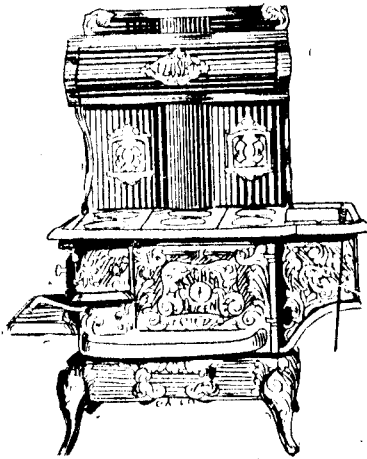

# Vous voulez un poele sur lequel vous pouvez compter

C'est pourquoi nous vous recommandons **Le "KITCHEN QUEEN"**

Assurément, la demande rapidement croissante de cette grande sorte de poêle est la meilleure garantie que nous puissions vous offrir pour l'absolue satisfaction qu'elle donne partout. Le "Kitchen Queen" est fabriqué par la plus grande fonderie de poeles au Canada—spécialement pour la maison Eaton—et en quantité énorme. Nous avons réussi à faire de cette fonderie la plus grande entreprise pecuniaire possible en fait de poeles.

très dispendieuse ornementation.

Le "Kitchen Queen" cuit parfaitement par une disposition faisant venir la chaleur du fourneau pour entourer le four deux fois avant qu'elle pénètre dans le tuyau—donnant ainsi ce que les cuisiniers appellent une chaleur circulaire, la base même de toute cuisson réussie. Il est aussi un grand facteur dans l'économie du combustible.

La boîte à feu est faite d'après le dernier modèle à double grille permettant de faire sans difficulté le changement du charbon au bois.

Ce poêle est construit de manière à durer toute une vie d'homme. C'est certainement un poêle que vous n'abandonnerez pas lorsque vous en aurez expérimenté la valeur.

Une forme à six endroits No. 9, pour la cuisson et possède 2 x 2x 11½ pouces d'ouverture, prenant une très considérable fournée de pâtisserie ou de viande.

Prix EATON.....\$24.50  
 Avec grand four..... 32.00  
 Avec grand four et réservoir..... 37.00  
 Thermomètre, extra.....\$1.00  
 Récipient pour l'eau, extra... 3.00