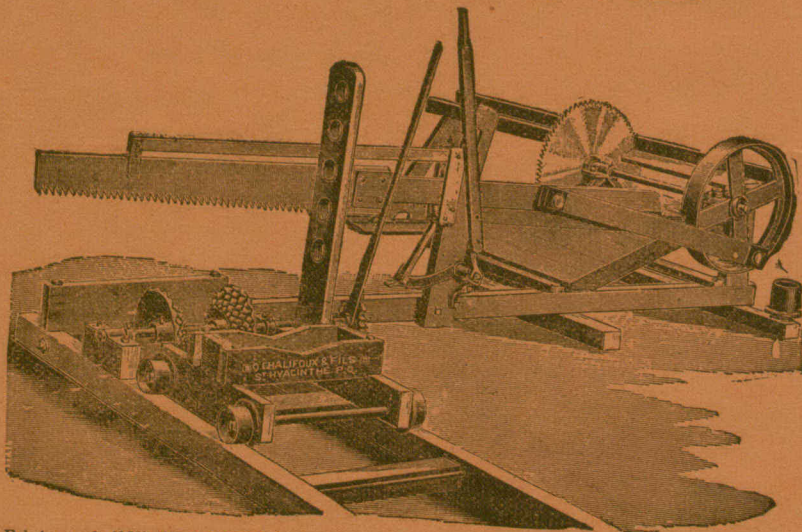

LA SCIE A SCIER DE TRAVERS EN ACIER RAZOR.

TREMPE SECRETE

Nous avons le plaisir d'offrir au public une scie manufacturée avec la plus belle qualité d'acier et d'une trempe qui dure et améliore l'acier, donne un tranchant plus coupant qui se conserve plus longtemps que par aucun autre procédé connu. Pour couper vite une scie doit garder un tranchant très aigu.

On expédie des milliers de ces scies aux Etats-Unis où elles sont vendues plus cher que les meilleures scies américaines.

Manufacturées seulement par

SHURLY & DIETRICH, Galt, Ont.

O. CHALIFOUX & FILS

Fabricants de MOULINS A BATTRE fin-de-siècle, le plus amélioré et le plus complet sur le marché. AUSSI DE

LA PRESSE A FOIN DEDERICK, la meilleure, la plus simple et la plus forte.

LA MACHINE A SCIE COMBINEE, coupe transversale et circulaire sur le même frame

LE MOULIN POUR PLANCHE DE LOACH, Etc., Etc.

Demandez nos Circulaires,