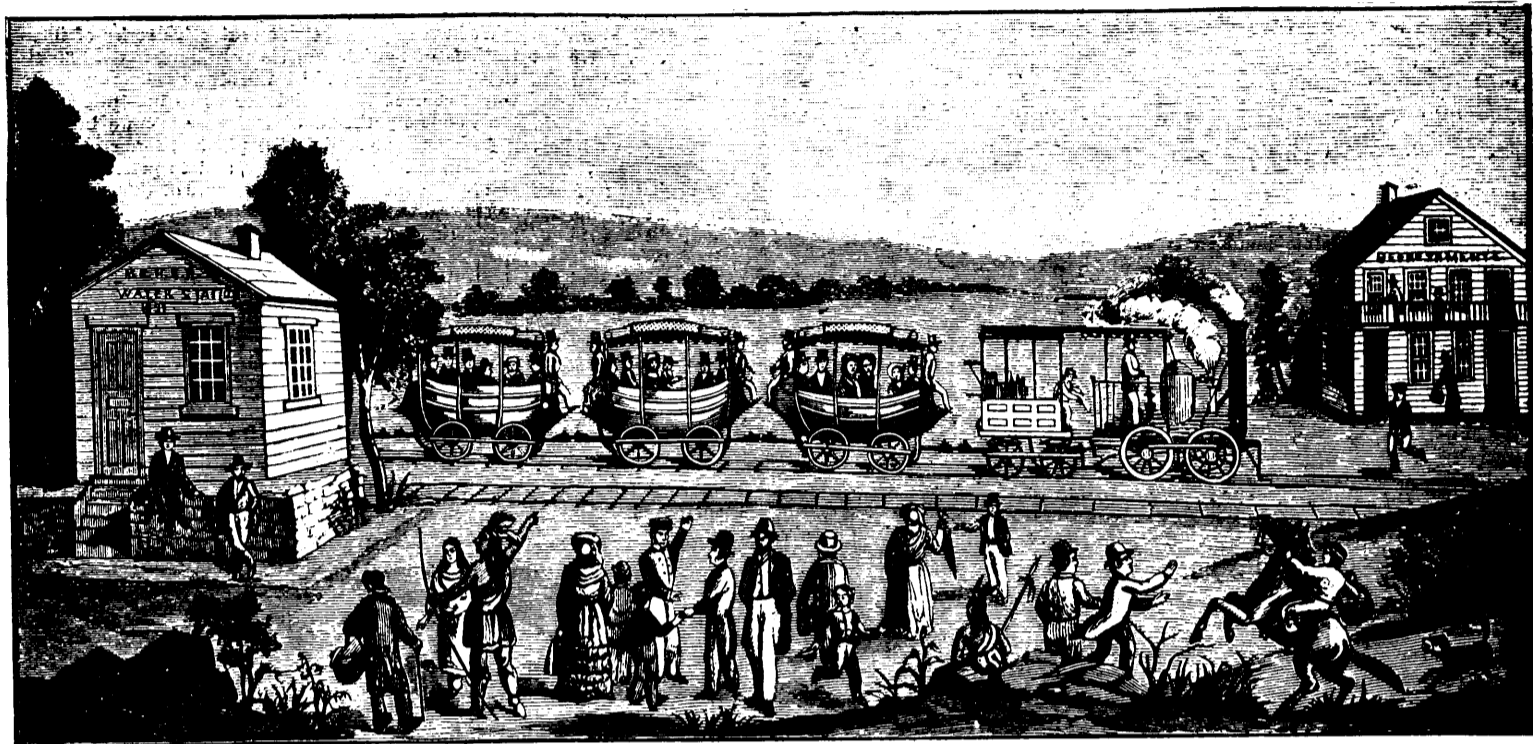

LE MONDE ILLUSTRÉ

ABONNEMENTS:

Un an, \$3.00 - - - Six mois, \$1.50
Quatre mois, \$1.00, payable d'avance
Vendu dans les dépôts - - 5 cents la copie

10^{ME} ANNÉE, No 473 — SAMEDI, 27 MAI 1893

BERTHIAUME & SABOURIN, PROPRIETAIRES.
BUREAUX, 40, PLACE JACQUES-CARTIER, MONTRÉAL.

ANNONCES:

La ligne, par insertion - - - - - 10 cents
Insertions subséquentes - - - - - 5 cents
Tarif spécial pour annonces à long terme

LE VOYAGE D'ESSAI DE LA "DE WITT CLINTON"

LA LOCOMOTIVE 999

LA LOCOMOTIVE DE WITT CLINTON

EXPOSITION COLOMBIENNE : LES EXHIBITS DU CHEMIN DE FER NEW-YORK CENTRAL