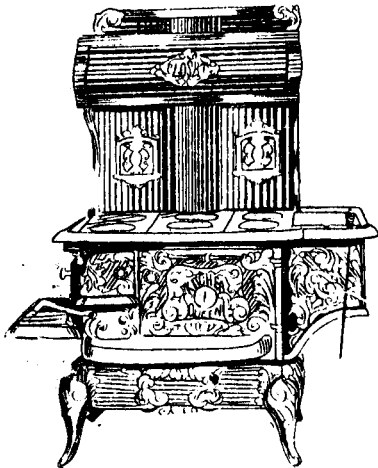

Vous voulez un poele sur le- quel vous pouvez compter

C'est pourquoi nous vous recommandons **Le "KITCHEN QUEEN"**

Assurément, la demande rapidement croissante de cette grande sorte de poêle est la meilleure garantie que nous puissions vous offrir pour l'absolue satisfaction qu'elle donne partout. Le "Kitchen Queen" est fabriqué par la plus grande fonderie de poêles au Canada—spécialement pour la maison Eaton—et en quantité énorme. Nous avons réussi à faire de cette fonderie la plus grande entreprise pécuniaire possible en fait de poêles.

très dispendieuse ornementation.

Le "Kitchen Queen" cuit parfaitement par une disposition faisant venir la chaleur du fourneau pour entourer le four deux fois avant qu'elle pénètre dans le tuyau—donnant ainsi ce que les cuisiniers appellent une chaleur circulaire, la base même de toute cuisson réussie. Il est aussi un grand facteur dans l'économie du combustible.

La boîte à feu est faite d'après le dernier modèle à double grille permettant de faire sans difficulté le changement du charbon au bois.

Ce poêle est construit de manière à durer toute une vie d'homme. C'est certainement un poêle que vous n'abandonneriez pas lorsque vous en aurez expérimenté la valeur.

Une forme à six endroits No. 9, pour la cuisson et possède 2 x 2x 11½ pouces d'ouverture, prenant une très considérable fournée de pâtisserie ou de viande.

Prix EATON.....	\$24.50
Avec grand four.....	32.00
Avec grand four et réservoir.....	37.00
Thermomètre, extra.....	\$1.00
Récipient pour l'eau, extra...	3.00