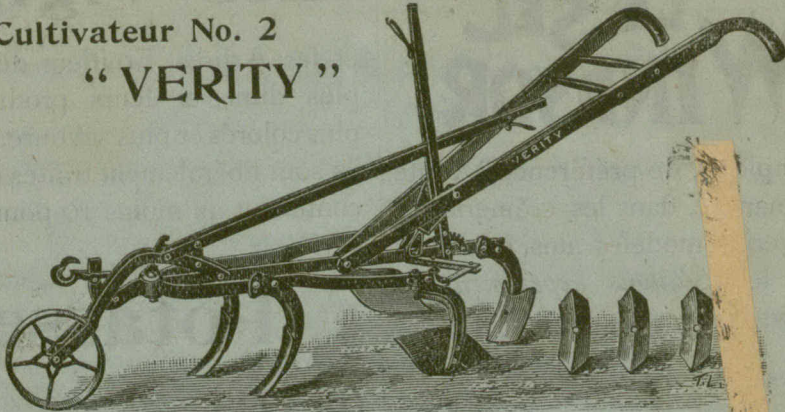

MASSEY HARRIS

Cultivateur No. 2

"VERITY"

Procurez-vous le Meilleur.
LE
PROCUREZ-VOUS "VERITY"

LE MEILLEUR
ENTRE TOUS

Canistre à Lait et à Crème Pour Chemins de Fer et Voitures de livraison

Les Canistres à Lait faites des coupures de la McClary Manuf. Co. sont les meilleures et les plus fortes sur le marché. . . Fer émaillé, Fer Blanc de toutes espèces. Poêles à l'huile. Poêles à cuisine, Fourneau en acier, Bouilloires pour l'agriculture, Bandeaux de métal, etc., etc.

Fabricants du Célèbre

Poêle de Cuisine "MODEL"

Les meilleurs pour les fermiers.

McClary Manufacturing Co., En gros seulement
93 rue St-Pierre - - - - - Montreal.
3 23 1c

La Cloture Rankin

est en fil de fer roulé contenant toutes les dernières améliorations, elle est construite facilement et très vite sans aucun outil dispendieux et sans expérience aucune, toutes les explications sont dans notre catalogue.—Demandez-en un.

Demandez-le

S. L. ALLEN & CO.,
1107 Market St., Philada.

Wheat Hoe, Cultivator, Harrow.

Two-Horse Cultivator, Sugar Beet Trench, Seed Drill.

Le Niveleur Renversable pour Routes !!

Fait des Routes Parfaites.