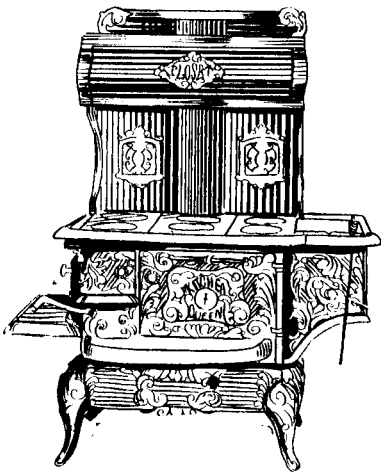

# Vous voulez un poele sur lequel vous pouvez compter

C'est pourquoi nous vous recommandons **Le "KITCHEN QUEEN"**

Assurément, la demande rapidement croissante de cette grande sorte de poêle est la meilleure garantie que nous puissions vous offrir pour l'absolue satisfaction qu'elle donne partout. Le "Kitchen Queen" est fabriqué par la plus grande fonderie de poêles au Canada—spécialement pour la maison Eaton—et en quantité énorme. Nous avons réussi à faire de cette fonderie la plus grande entreprise pécuniaire possible en fait de poêles.

très dispendieuse ornementation.

Le "Kitchen Queen" cuit parfaitement par une disposition faisant venir la chaleur du fourneau pour entourer le four deux fois avant qu'elle pénètre dans le tuyau—donnant ainsi ce que les cuisiniers appellent une chaleur circulaire, la base même de toute cuisson réussie. Il est aussi un grand facteur dans l'économie du combustible.

La boîte à feu est faite d'après le dernier modèle à double grille permettant de faire sans difficulté le changement du charbon au bois.

Ce poêle est construit de manière à durer toute une vie d'homme. C'est certainement un poêle que vous n'abandonnerez pas lorsque vous en aurez expérimenté la valeur.

Une forme à six endroits No. 9, pour la cuisson et possède 2 x 2x 11½ pouces d'ouverture, prenant une très considérable fournée de pâtisserie ou de viande.

Prix EATON.....\$24.50

Avec grand four..... 32.00