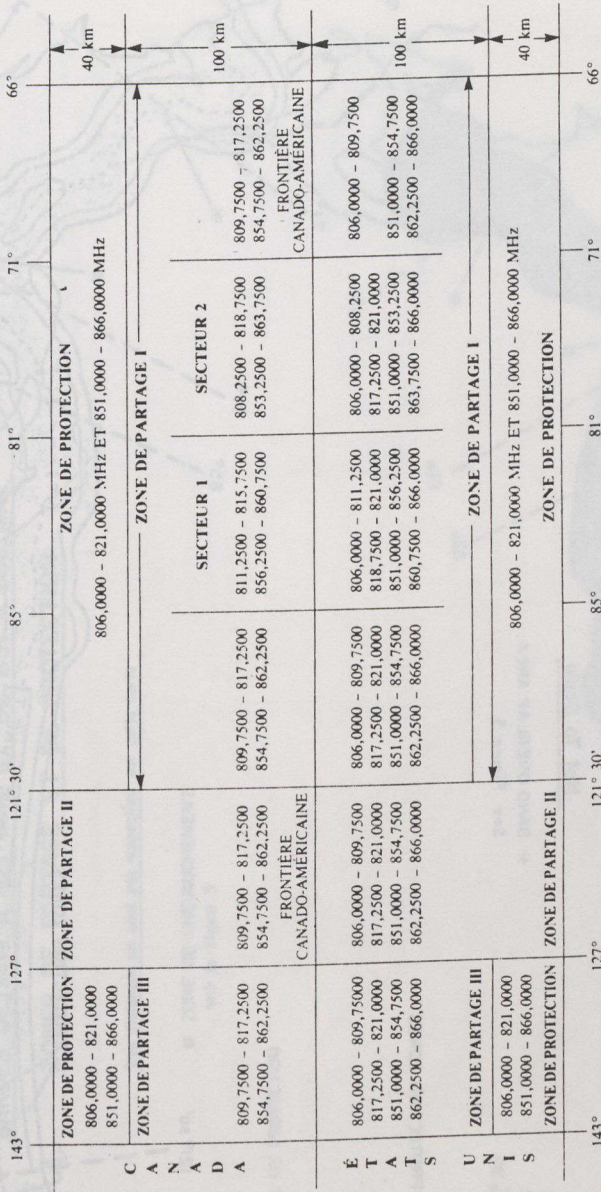

Figure 1

**ARRANGEMENT CANADO-AMÉRICAIN DE PARTAGE  
BANDES DE 806 À 821 MHz ET DE 851 À 866 MHz**

REMARQUES : - TOUTES LES FRÉQUENCES SONT EN MÉGAHERTZ.  
 - LES ZONES DE PROTECTION ET LES ZONES DE PARTAGE I ET II SONT ASSUJETTIES AUX EXIGENCES ÉNONCÉES DANS LE TABLEAU A1 DE L'ANNEXE A.  
 - LA ZONE DE PARTAGE II EST ASSUJETTIE AUX EXIGENCES ÉNONCÉES DANS LE TABLEAU A2 DE L'ANNEXE A.