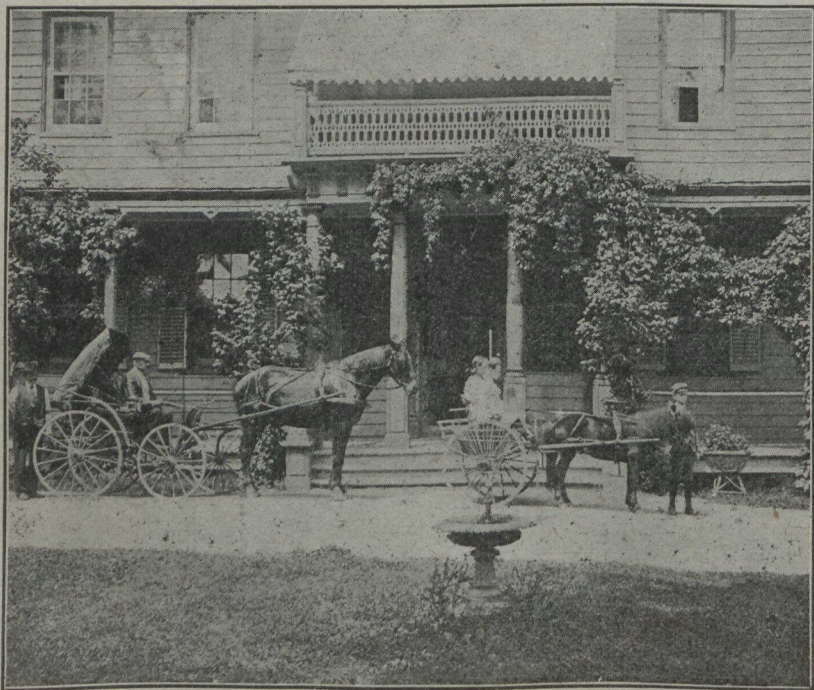

Pour la Guérison de l'Ivrognerie

DOCTEUR MACKAY

Boite Postale 201
Québec, Qué.

QUEBEC,
Canada

LE
Poêle Rhéaume (Laporte)

EST SANS CONTREDIT
LE PLUS CHIC, POELE