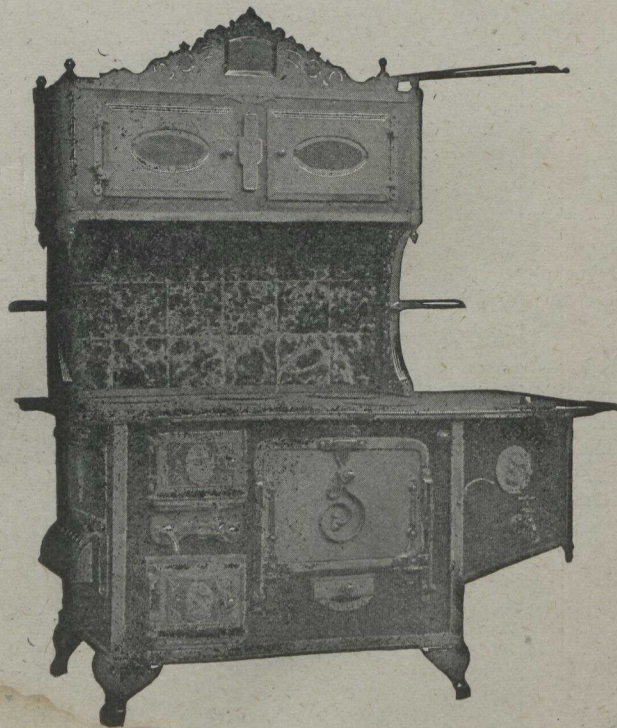

Son apparence est insurpassable. Il possède les améliorations les plus modernes. Il donne une cuisson parfaite. Vous en réglez la chaleur à volonté, il est très économique de combustible. C'est le NEC PLUS ULTRA des poêles de cuisine.

DEMANDEZ NOTRE CATALOGUE

LA FONDERIE CANADIENNE

J. RHEAUME, Propriétaire

496, rue Ste-Catherine Est