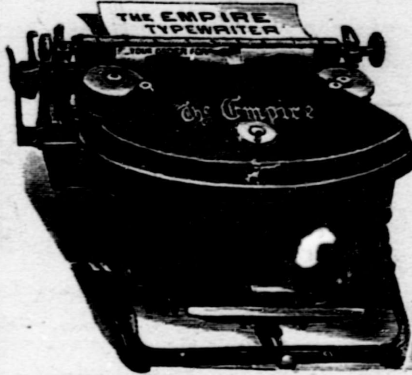

MACHINE A ECRIRE

Prix : : : *"The Empire"* \$60.00

Alignement
Absolu,

Ecriture Visible,

Très simple,
Solide et Durable

ON DEMANDE DES
AGENTS.

Portative,
Puissant
reproducteur,
Caractères
d'acier.

ON DEMANDE DES
AGENTS.

THE WILLIAMS MFG. COMPANY, LIMITED.
61, rue Saint-François-Xavier, MONTREAL.

Le Clavigraphe...

Underwood

La seule machine à écrire avec écriture absolument visible.

La machine à écrire attendue et réclamée depuis le jour où la première machine à écrire est devenue d'un usage général.