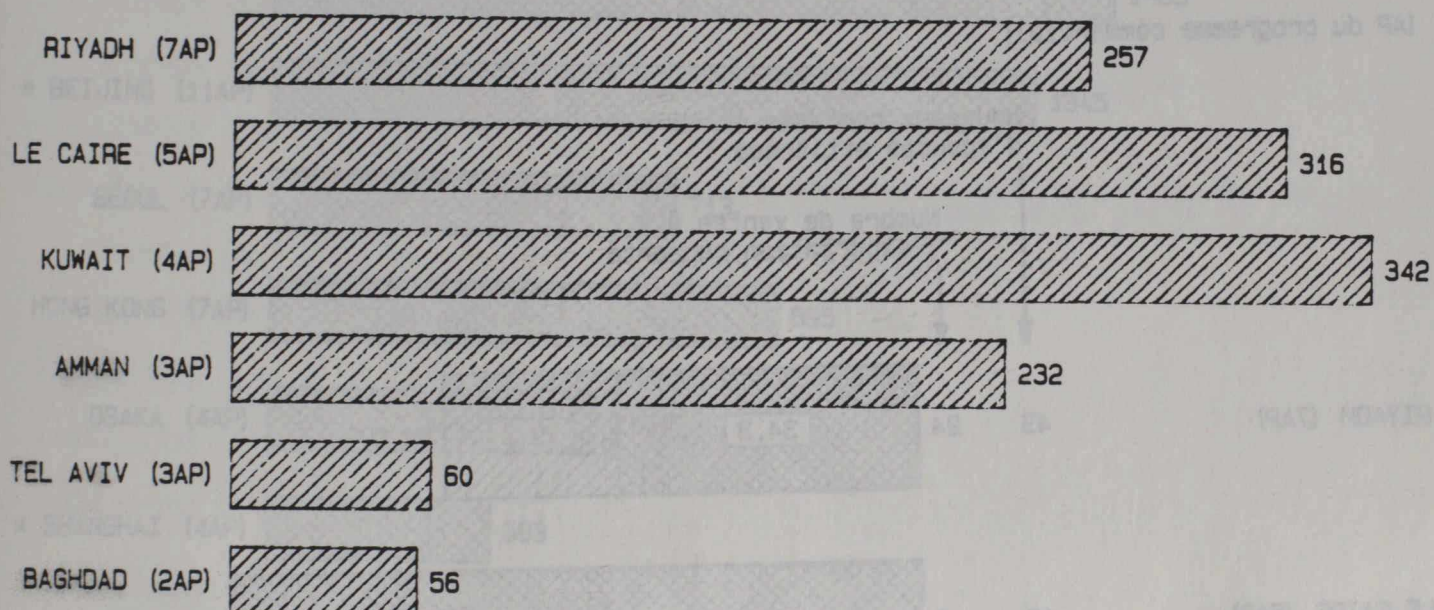

INDICATEURS DE TRAVAIL CHOISIS

AF AVRIL 1987 - MARS 1988
MISSIONS SITUÉES AU MOYEN-ORIENT

VISITES DE GENS D'AFFAIRES CANADIENS

(AP DU PROGRAMME
COMMERCIAL)

DEMANDES CANADIENNES D'INFORMATION COMMERCIALE